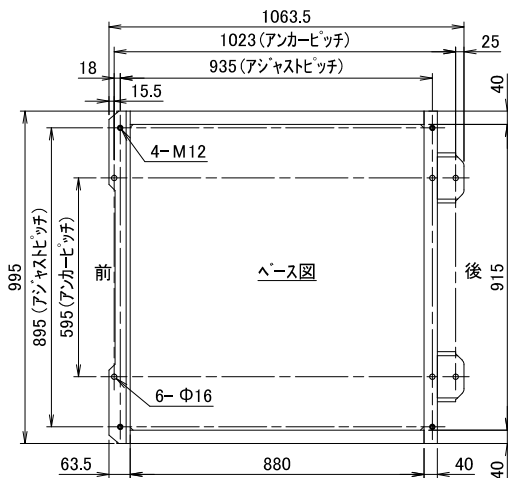

2021.06~

型式	WN203HE	給水・給湯口径	25A
洗濯容量	20kg	排水口径	65A
ドラム寸法	φ762×486mm	カップ洗浄	15A
ドラム回転数(洗浄)	20~50min <sup>-1</sup>	水量	10段階水位 23~164L
ドラム回転数(脱水)	100~880min <sup>-1</sup> (330G)	機械最大寸法	間口1008×奥行1206×高さ1564mm
定格電圧	3相 AC200V	機械重量	660kg
ブレーカ容量	75A		
駆動モータ	3.7kW 4P		
ヒーター容量	4×5kW=20kW		

WN203HE外観図