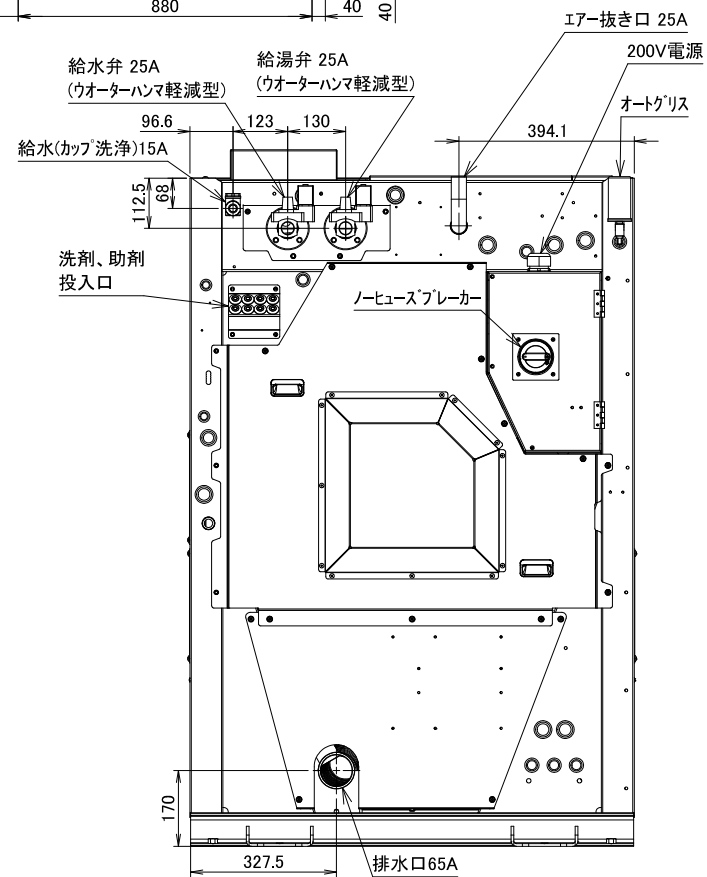

2021.06~

型式	WN203HE	給水・給湯口径	25A
洗濯容量	20kg	排水口径	65A
ドラム寸法	φ762×486mm	カップ洗浄	15A
ドラム回転数(洗浄)	20~50min <sup>-1</sup>	水量	10段階水位 23~164L
ドラム回転数(脱水)	100~880min <sup>-1</sup> (330G)	機械最大寸法	間口1008×奥行1206×高さ1564mm
定格電圧	3相 AC200V	機械重量	660kg
ブレーカ容量	75A		
駆動モータ	3.7kW 4P		
ヒーター容量	4×5kW=20kW		

WN203HE外観図