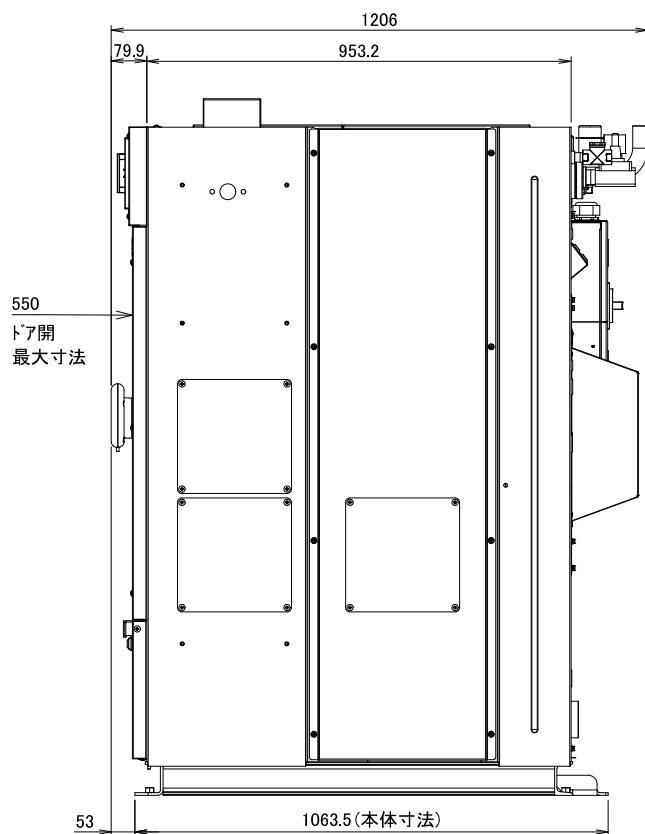

2021.06~

型式	WN203HE	給水・給湯口径	25A
洗濯容量	20kg	排水口径	65A
ドラム寸法	φ762×486mm	カップ洗浄	15A
ドラム回転数(洗浄)	20~50min <sup>-1</sup>	水量	10段階水位 23~164L
ドラム回転数(脱水)	100~880min <sup>-1</sup> (330G)	機械最大寸法	間口1008×奥行1206×高さ1564mm
定格電圧	3相 AC200V	機械重量	660kg
ブレーカ容量	75A		
駆動モータ	3.7kW 4P		
ヒーター容量	4×5kW=20kW		

WN203HE外観図