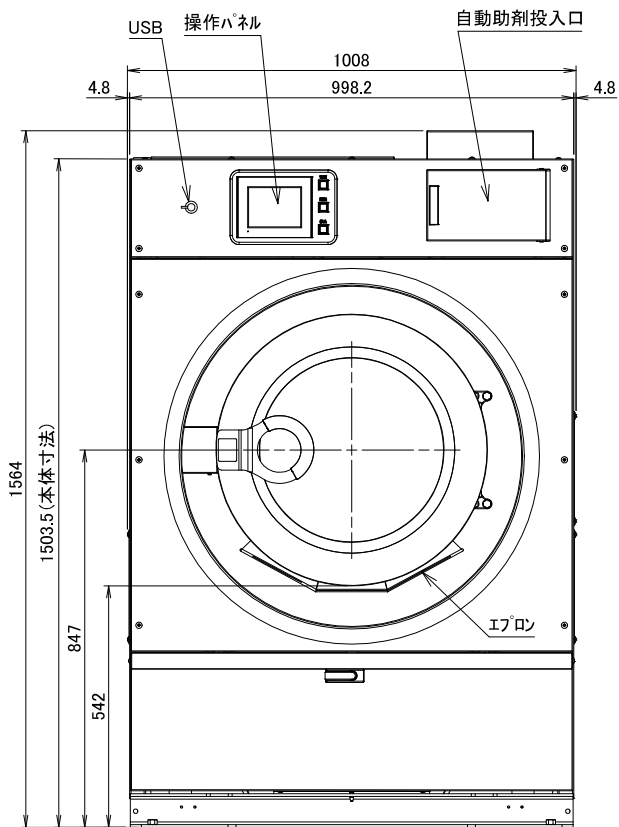

2021.06~

型式	WN203HE	給水・給湯口径	25A
洗濯容量	20kg	排水口径	65A
ドラム寸法	φ762×486mm	カップ洗浄	15A
ドラム回転数(洗浄)	20~50min <sup>-1</sup>	水量	10段階水位 23~164L
ドラム回転数(脱水)	100~880min <sup>-1</sup> (330G)	機械最大寸法	間口1008×奥行1206×高さ1564mm
定格電圧	3相 AC200V	機械重量	660kg
ブレーカ容量	75A		
駆動モータ	3.7kW 4P		
ヒーター容量	4×5kW=20kW		

WN203HE外観図