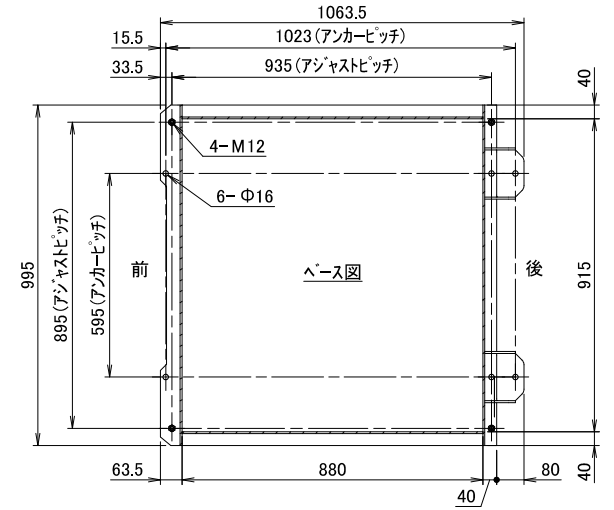

2021.06~

型式	WN232CS		
洗濯容量	23kg	給水・給湯口径	25A
ドラム寸法	φ762×486mm	排水口径	65A
ドラム回転数(洗浄)	40min <sup>-1</sup>	水量	低40L 中69L 高100L 最高134L
ドラム回転数(脱水)	880min <sup>-1</sup> (330G)	水量/回	少量177L 標準238L
定格電圧	3相 AC200V	機械最大寸法	間口1008×奥行1207×高さ1506mm
ブレーカ容量	20A	機械重量	740kg
定格消費電力	1470W		
駆動モータ	3.7kW 4P		

WN232CS外観図