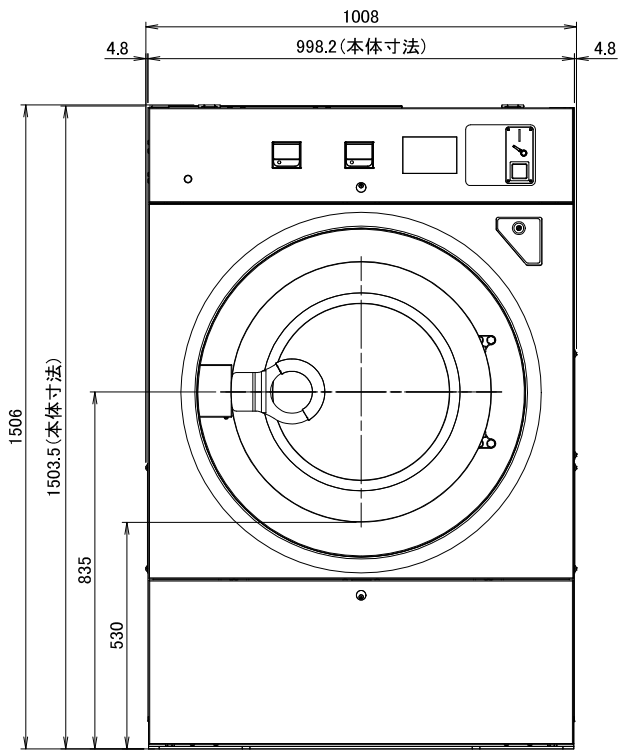

2021.06~

型式	WN232CS		
洗濯容量	23kg	給水・給湯口径	25A
ドラム寸法	φ762×486mm	排水口径	65A
ドラム回転数(洗浄)	40min <sup>-1</sup>	水量	低40L 中69L 高100L 最高134L
ドラム回転数(脱水)	880min <sup>-1</sup> (330G)	水量/回	少量177L 標準238L
定格電圧	3相 AC200V	機械最大寸法	間口1008×奥行1207×高さ1506mm
ブレーカ容量	20A	機械重量	740kg
定格消費電力	1470W		
駆動モータ	3.7kW 4P		

WN232CS外観図