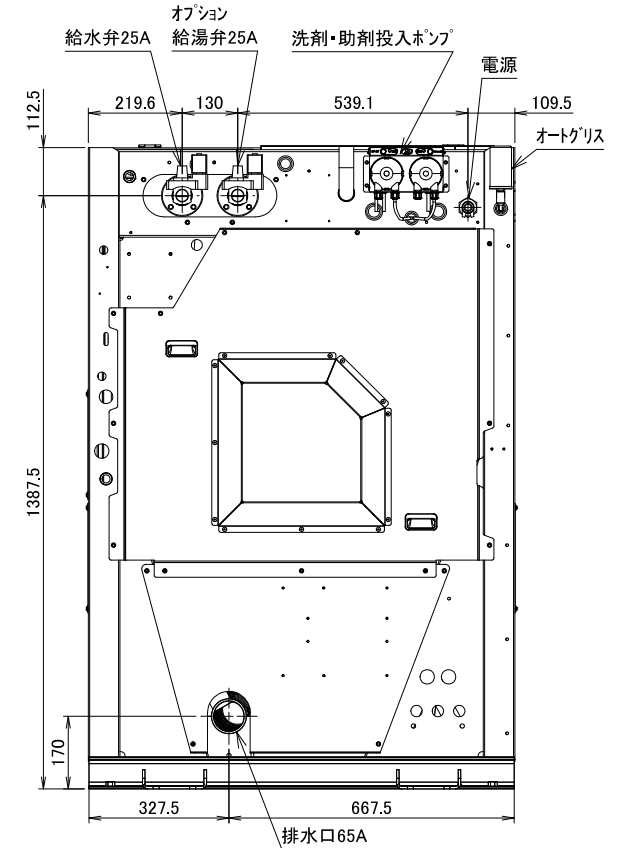

2021.06~

型式	WN232CS		
洗濯容量	23kg	給水・給湯口径	25A
ドラム寸法	φ762×486mm	排水口径	65A
ドラム回転数(洗浄)	40min <sup>-1</sup>	水量	低40L 中69L 高100L 最高134L
ドラム回転数(脱水)	880min <sup>-1</sup> (330G)	水量/回	少量177L 標準238L
定格電圧	3相 AC200V	機械最大寸法	間口1008×奥行1207×高さ1506mm
ブレーカ容量	20A	機械重量	740kg
定格消費電力	1470W		
駆動モータ	3.7kW 4P		

WN232CS外観図