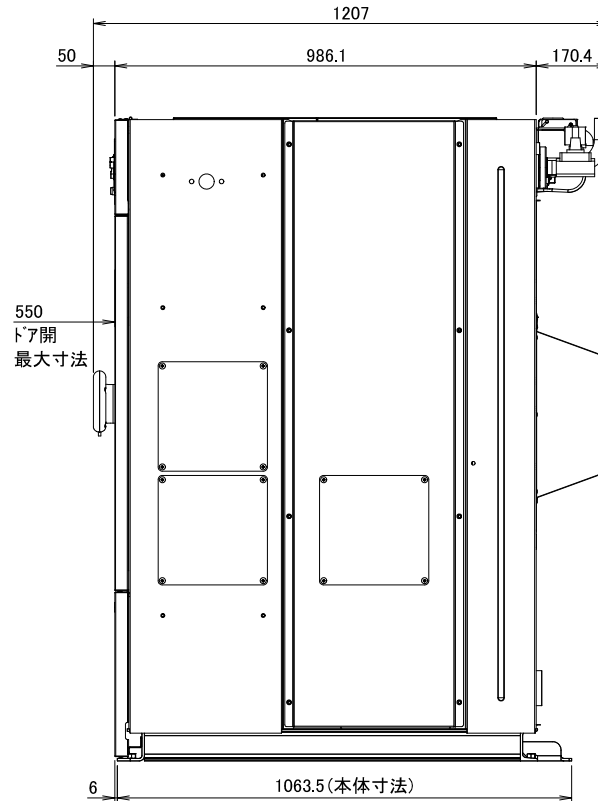

2021.06~

型式	WN232CS		
洗濯容量	23kg	給水・給湯口径	25A
ドラム寸法	φ762×486mm	排水口径	65A
ドラム回転数(洗浄)	40min <sup>-1</sup>	水量	低40L 中69L 高100L 最高134L
ドラム回転数(脱水)	880min <sup>-1</sup> (330G)	水量/回	少量177L 標準238L
定格電圧	3相 AC200V	機械最大寸法	間口1008×奥行1207×高さ1506mm
ブレーカ容量	20A	機械重量	740kg
定格消費電力	1470W		
駆動モータ	3.7kW 4P		

WN232CS外観図