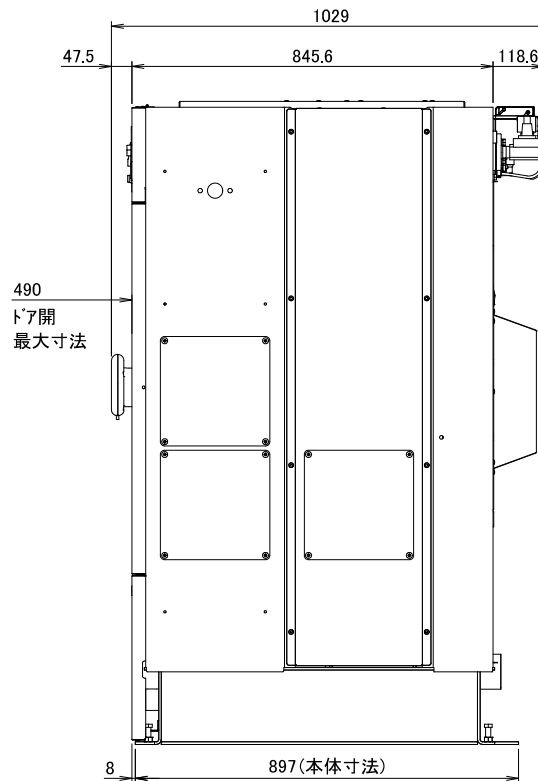

2021.06~

型式	WN132CS		
洗濯容量	13kg	給水・給湯口径	20A
ドラム寸法	φ660×375mm	排水口径	65A
ドラム回転数(洗浄)	42min ⁻¹	水量	低21L 中38L 高56L 最高75L
ドラム回転数(脱水)	950min ⁻¹ (333G)	水量/回	少量96L 標準132L
定格電圧	3相 AC200V	機械最大寸法	間口863×奥行1029×高さ1504mm
ブレーカ容量	15A	機械重量	500kg
定格消費電力	1140W		
駆動モータ	2.2kW 4P		

WN132CS外観図