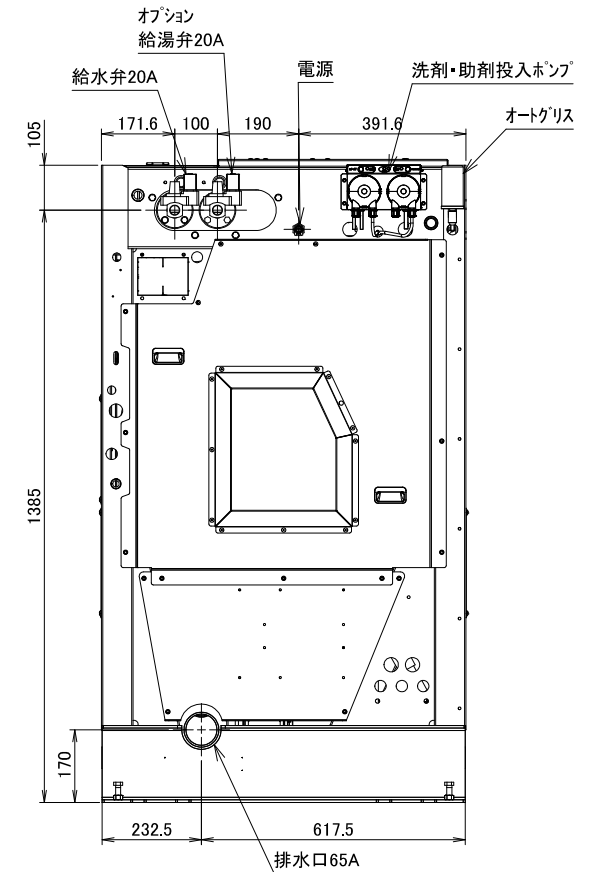

2021.06~

型式	WN132CS		
洗濯容量	13kg	給水・給湯口径	20A
ドラム寸法	φ660×375mm	排水口径	65A
ドラム回転数(洗浄)	42min ⁻¹	水量	低21L 中38L 高56L 最高75L
ドラム回転数(脱水)	950min ⁻¹ (333G)	水量/回	少量96L 標準132L
定格電圧	3相 AC200V	機械最大寸法	間口863×奥行1029×高さ1504mm
ブレーカ容量	15A	機械重量	500kg
定格消費電力	1140W		
駆動モータ	2.2kW 4P		

WN132CS外観図