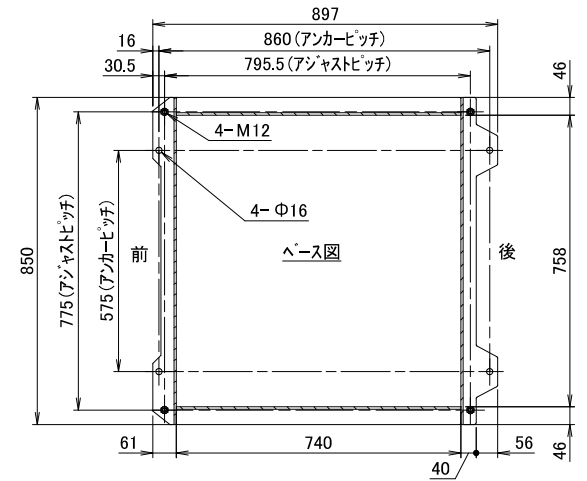

2021.06~

型式	WN132CS		
洗濯容量	13kg	給水・給湯口径	20A
ドラム寸法	φ660×375mm	排水口径	65A
ドラム回転数(洗浄)	42min ⁻¹	水量	低21L 中38L 高56L 最高75L
ドラム回転数(脱水)	950min ⁻¹ (333G)	水量/回	少量96L 標準132L
定格電圧	3相 AC200V	機械最大寸法	間口863×奥行1029×高さ1504mm
ブレーカ容量	15A	機械重量	500kg
定格消費電力	1140W		
駆動モータ	2.2kW 4P		

WN132CS外観図