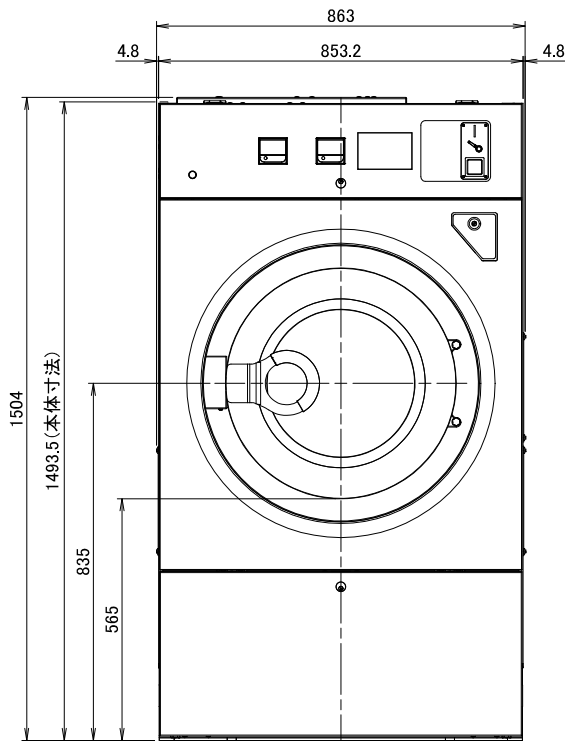

2021.06~

型式	WN132CS		
洗濯容量	13kg	給水・給湯口径	20A
ドラム寸法	φ660×375mm	排水口径	65A
ドラム回転数(洗浄)	42min ⁻¹	水量	低21L 中38L 高56L 最高75L
ドラム回転数(脱水)	950min ⁻¹ (333G)	水量/回	少量96L 標準132L
定格電圧	3相 AC200V	機械最大寸法	間口863×奥行1029×高さ1504mm
ブレーカ容量	15A	機械重量	500kg
定格消費電力	1140W		
駆動モータ	2.2kW 4P		

WN132CS外観図