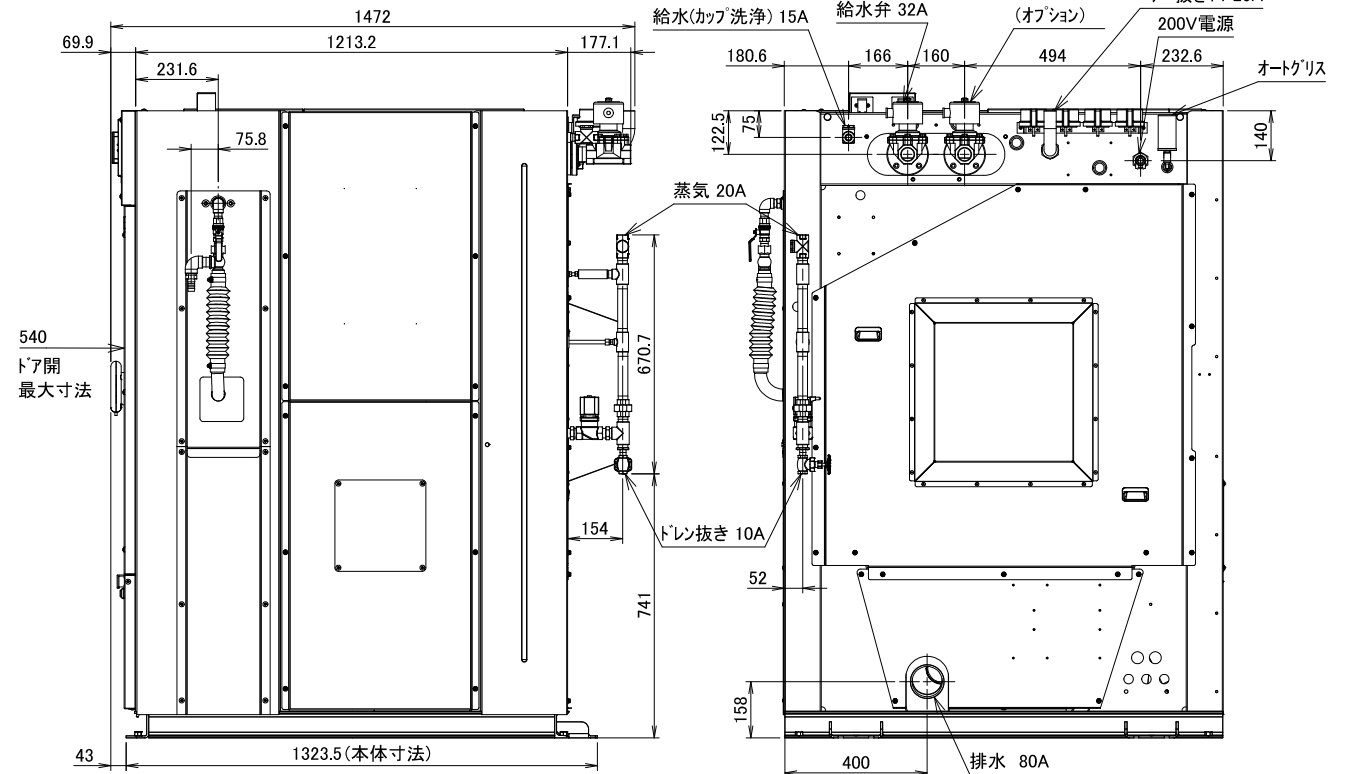

2021.06~

型式	WN353		
洗濯容量	35kg	給水・給湯口径	32A
ドラム寸法	φ965×592mm	排水口径	80A
ドラム回転数(洗浄)	20・38min ⁻¹	蒸気	20A
ドラム回転数(脱水)	375・750min ⁻¹ (303G)	カップ [®] 洗浄	15A
定格電圧	3相 AC200V	水量	低76L 中136L 高204L
ブレーカ容量	40A	機械最大寸法	間口1333×奥行1472×高さ1810mm
駆動モータ	5.5kW 6P	機械重量	1340kg

WN353外観図