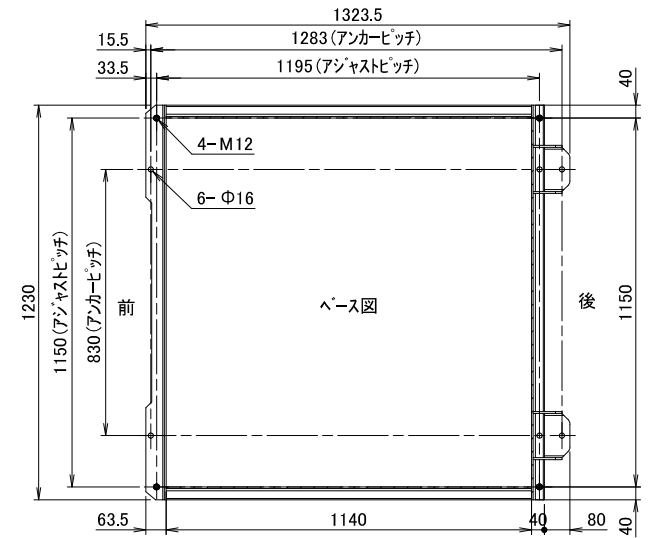

2021.06~

型式	WN353		
洗濯容量	35kg	給水・給湯口径	32A
ドラム寸法	φ965×592mm	排水口径	80A
ドラム回転数(洗浄)	20・38min ⁻¹	蒸気	20A
ドラム回転数(脱水)	375・750min ⁻¹ (303G)	カップ [®] 洗浄	15A
定格電圧	3相 AC200V	水量	低76L 中136L 高204L
ブレーカ容量	40A	機械最大寸法	間口1333×奥行1472×高さ1810mm
駆動モータ	5.5kW 6P	機械重量	1340kg

WN353外観図