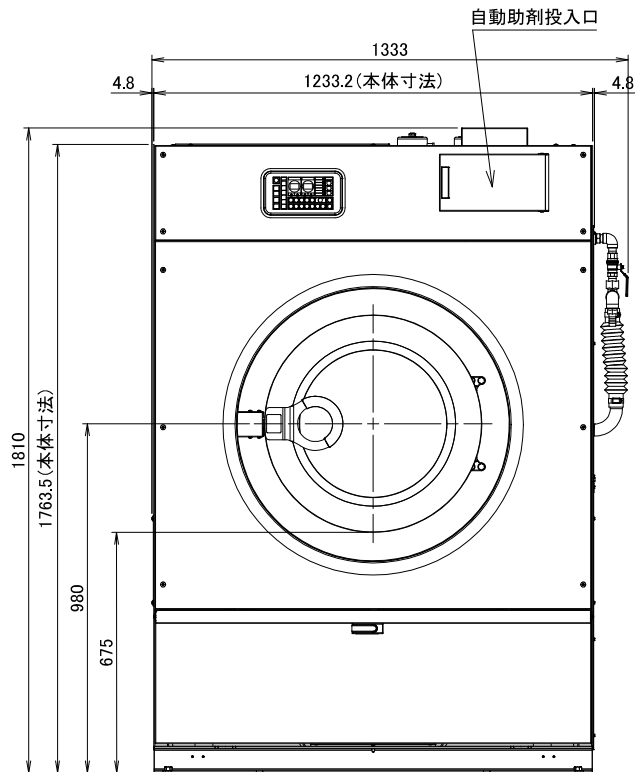

2021.06~

型式	WN353		
洗濯容量	35kg	給水・給湯口径	32A
ドラム寸法	φ965×592mm	排水口径	80A
ドラム回転数(洗浄)	20・38min ⁻¹	蒸気	20A
ドラム回転数(脱水)	375・750min ⁻¹ (303G)	カップ [®] 洗浄	15A
定格電圧	3相 AC200V	水量	低76L 中136L 高204L
ブレーカ容量	40A	機械最大寸法	間口1333×奥行1472×高さ1810mm
駆動モータ	5.5kW 6P	機械重量	1340kg

WN353外観図