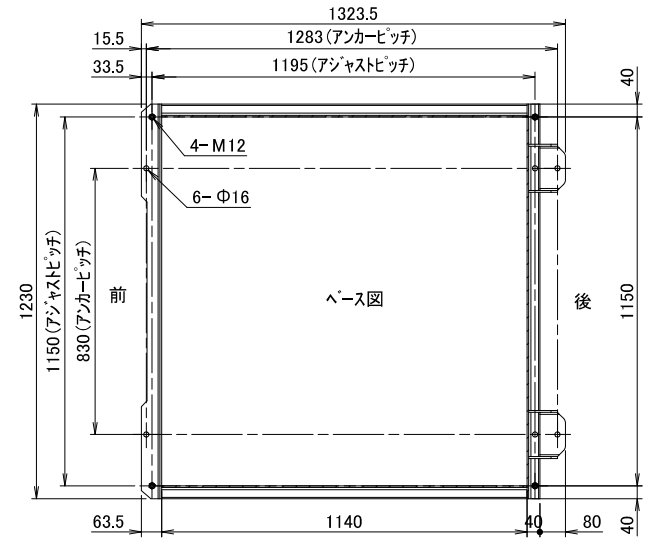

2021.06~

型式	WN353D		
洗濯容量	35kg	給水・給湯口径	32A
ドラム寸法	φ965×592mm	排水口径	80A
ドラム回転数(洗浄)	20~50min ⁻¹	蒸気	20A
ドラム回転数(脱水)	100~750min ⁻¹ (303G)	カップ洗浄	15A
定格電圧	3相 AC200V	水量	10段階水位 43~268L
プレーカ容量	40A	機械最大寸法	間口1330×奥行1472×高さ1829mm
駆動モータ	5.5kW 6P	機械重量	1340kg

WN353D外観図