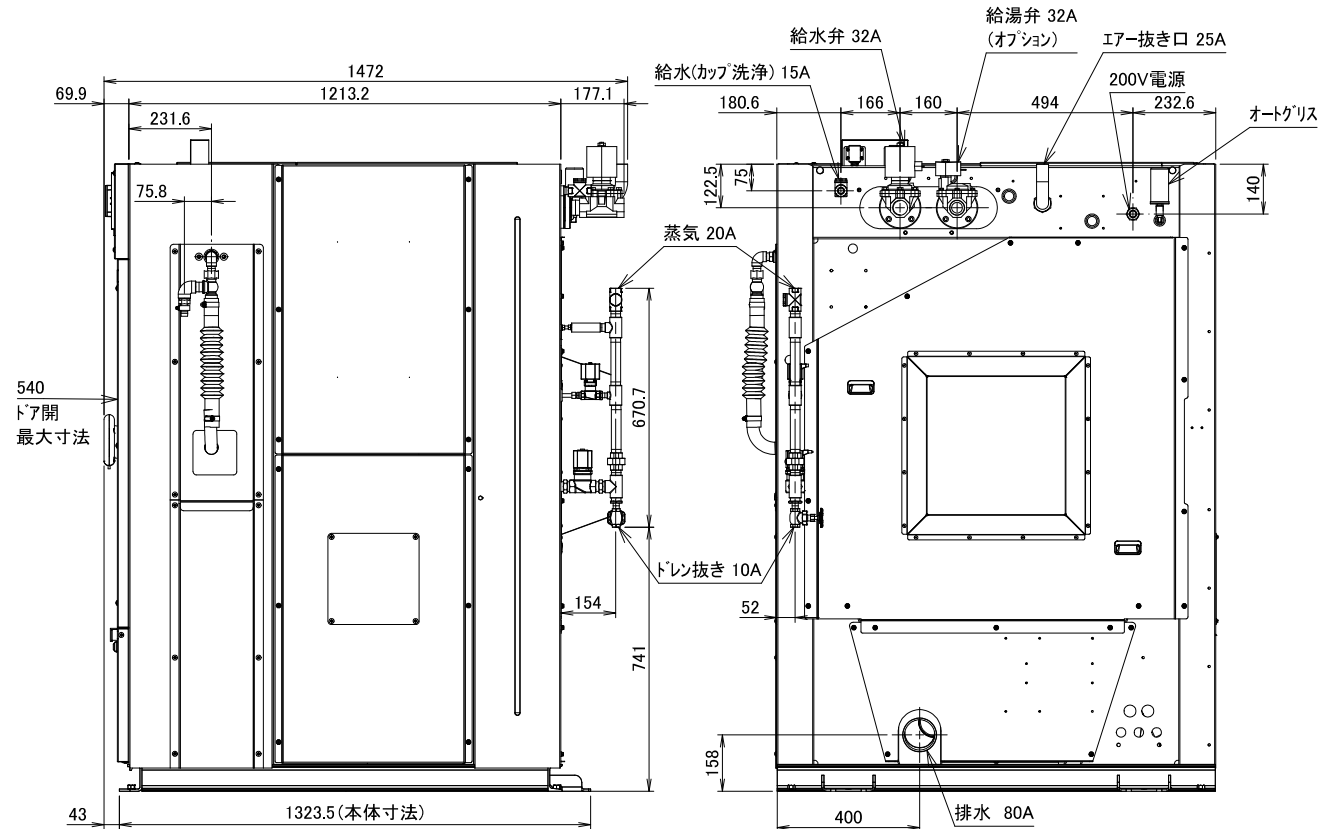

2021.06~

型式	WN353D		
洗濯容量	35kg	給水・給湯口径	32A
ドラム寸法	φ965×592mm	排水口径	80A
ドラム回転数(洗浄)	20~50min ⁻¹	蒸気	20A
ドラム回転数(脱水)	100~750min ⁻¹ (303G)	カップ洗浄	15A
定格電圧	3相 AC200V	水量	10段階水位 43~268L
プレーカ容量	40A	機械最大寸法	間口1330×奥行1472×高さ1829mm
駆動モータ	5.5kW 6P	機械重量	1340kg

WN353D外観図