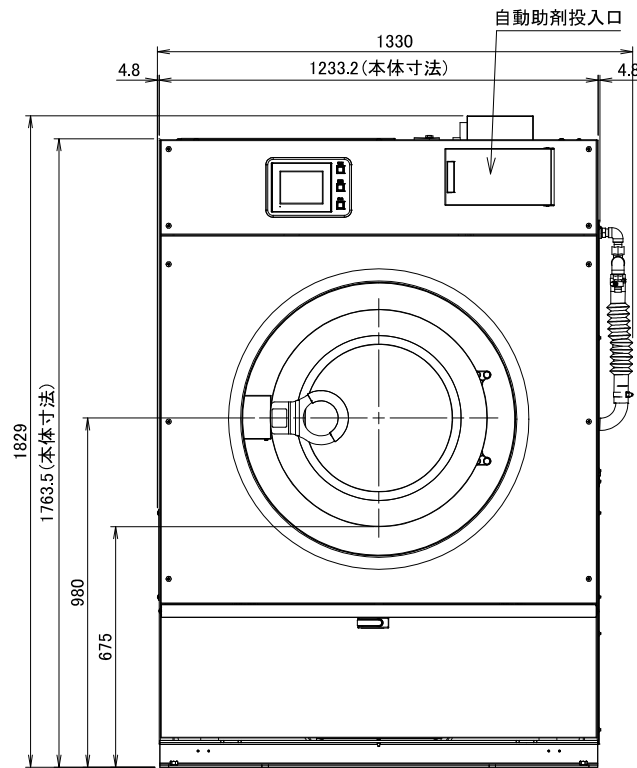

2021.06~

型式	WN353D		
洗濯容量	35kg	給水・給湯口径	32A
ドラム寸法	φ965×592mm	排水口径	80A
ドラム回転数(洗浄)	20~50min ⁻¹	蒸気	20A
ドラム回転数(脱水)	100~750min ⁻¹ (303G)	カップ洗浄	15A
定格電圧	3相 AC200V	水量	10段階水位 43~268L
プレーカ容量	40A	機械最大寸法	間口1330×奥行1472×高さ1829mm
駆動モータ	5.5kW 6P	機械重量	1340kg

WN353D外観図