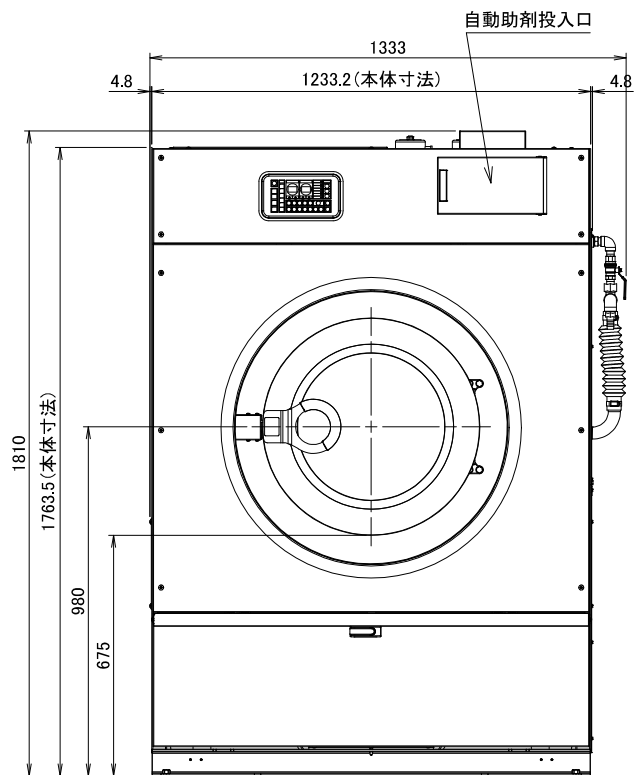

2021.06~

型式	WN303		
洗濯容量	30kg	給水・給湯口径	32A
ドラム寸法	φ965×498mm	排水口径	80A
ドラム回転数(洗浄)	20・38min ⁻¹	蒸気	20A
ドラム回転数(脱水)	375・750min ⁻¹ (303G)	カップ洗浄	15A
定格電圧	3相 AC200V	水量	低66L 中118L 高178L
ブレーカ容量	40A	機械最大寸法	間口1333×奥行1378×高さ1810mm
駆動モータ	5.5kW 6P	機械重量	1320kg

WN303外観図