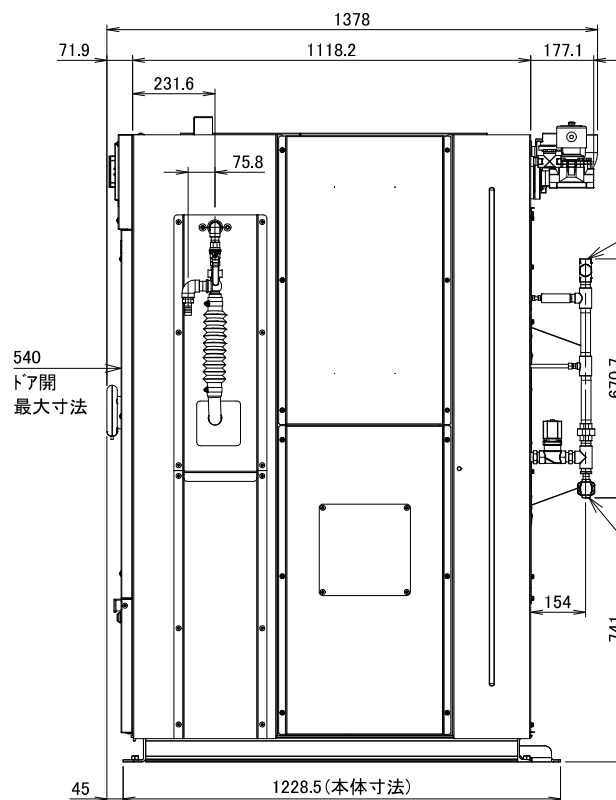

2021.06~

型式	WN303		
洗濯容量	30kg	給水・給湯口径	32A
ドラム寸法	φ965×498mm	排水口径	80A
ドラム回転数(洗浄)	20・38min ⁻¹	蒸気	20A
ドラム回転数(脱水)	375・750min ⁻¹ (303G)	カップ洗浄	15A
定格電圧	3相 AC200V	水量	低66L 中118L 高178L
ブレーカ容量	40A	機械最大寸法	間口1333×奥行1378×高さ1810mm
駆動モータ	5.5kW 6P	機械重量	1320kg

WN303外観図