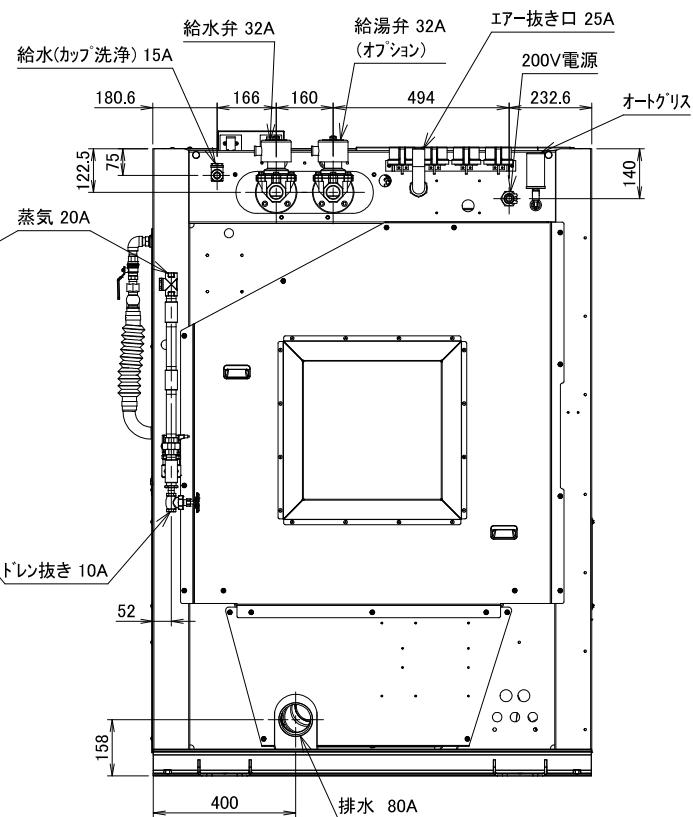

2021.06~

型式	WN303		
洗濯容量	30kg	給水・給湯口径	32A
ドラム寸法	φ965×498mm	排水口径	80A
ドラム回転数(洗浄)	20・38min ⁻¹	蒸気	20A
ドラム回転数(脱水)	375・750min ⁻¹ (303G)	カップ洗浄	15A
定格電圧	3相 AC200V	水量	低66L 中118L 高178L
ブレーカ容量	40A	機械最大寸法	間口1333×奥行1378×高さ1810mm
駆動モータ	5.5kW 6P	機械重量	1320kg

WN303外観図