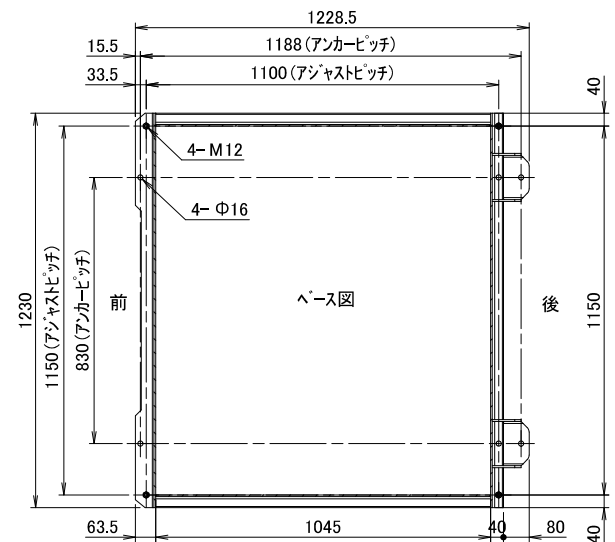

2021.06~

型式	WN303		
洗濯容量	30kg	給水・給湯口径	32A
ドラム寸法	φ965×498mm	排水口径	80A
ドラム回転数(洗浄)	20・38min ⁻¹	蒸気	20A
ドラム回転数(脱水)	375・750min ⁻¹ (303G)	カップ洗浄	15A
定格電圧	3相 AC200V	水量	低66L 中118L 高178L
ブレーカ容量	40A	機械最大寸法	間口1333×奥行1378×高さ1810mm
駆動モータ	5.5kW 6P	機械重量	1320kg

WN303外観図