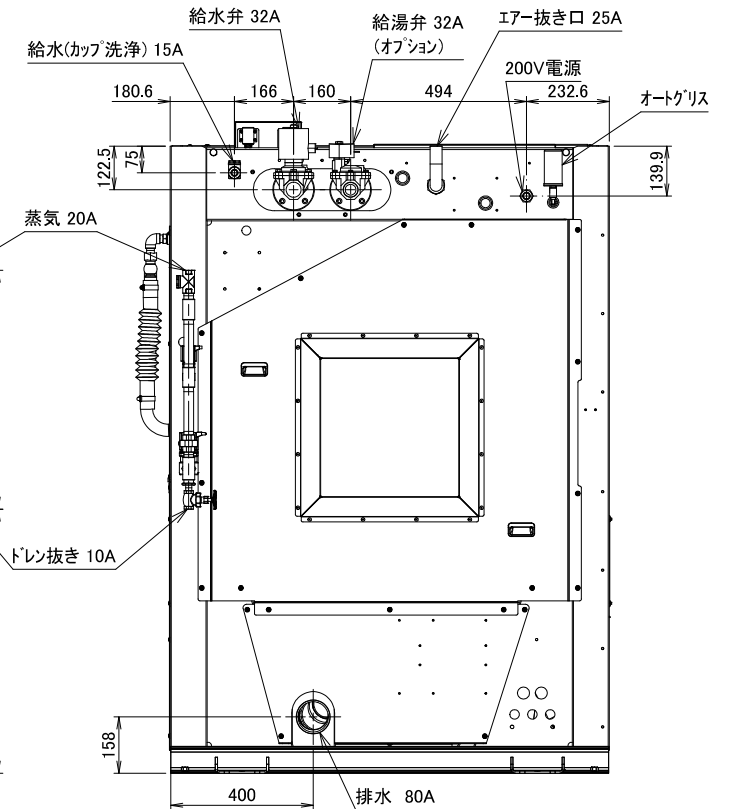

2021.06~

型式	WN303D		
洗濯容量	30kg	給水・給湯口径	32A
ドラム寸法	φ965×498mm	排水口径	80A
ドラム回転数(洗浄)	20~50min ⁻¹	蒸気	20A
ドラム回転数(脱水)	100~750min ⁻¹ (303G)	カップ洗浄	15A
定格電圧	3相 AC200V	水量	10段階水位 37~233L
ブレーカ容量	40A	機械最大寸法	間口1330×奥行1378×高さ1829mm
駆動モータ	5.5kW 6P	機械重量	1320kg

WN303D外観図