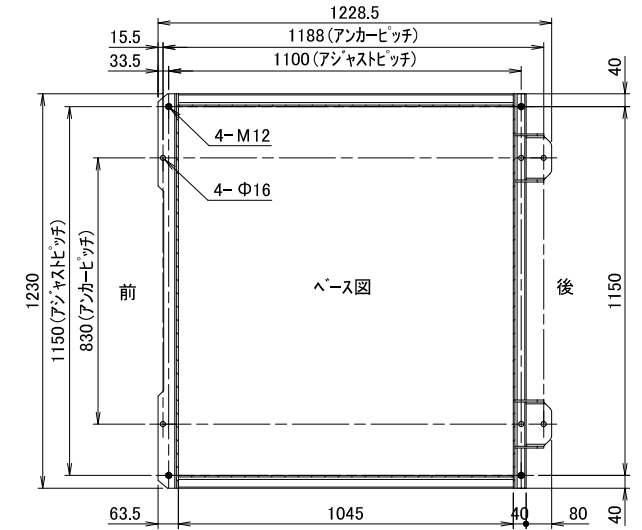

2021.06~

型式	WN303D		
洗濯容量	30kg	給水・給湯口径	32A
ドラム寸法	φ965×498mm	排水口径	80A
ドラム回転数(洗浄)	20~50min ⁻¹	蒸気	20A
ドラム回転数(脱水)	100~750min ⁻¹ (303G)	カップ洗浄	15A
定格電圧	3相 AC200V	水量	10段階水位 37~233L
ブレーカ容量	40A	機械最大寸法	間口1330×奥行1378×高さ1829mm
駆動モータ	5.5kW 6P	機械重量	1320kg

WN303D外観図