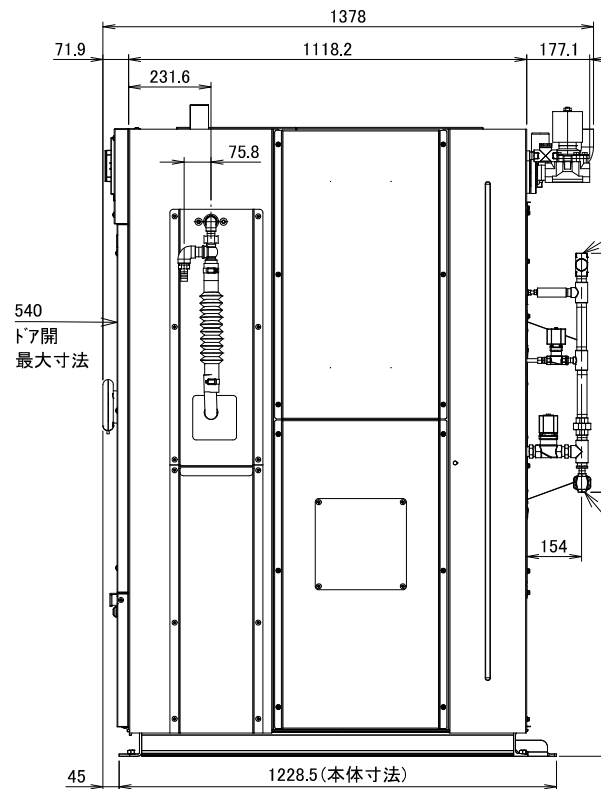

2021.06~

型式	WN303D		
洗濯容量	30kg	給水・給湯口径	32A
ドラム寸法	φ965×498mm	排水口径	80A
ドラム回転数(洗浄)	20~50min ⁻¹	蒸気	20A
ドラム回転数(脱水)	100~750min ⁻¹ (303G)	カップ洗浄	15A
定格電圧	3相 AC200V	水量	10段階水位 37~233L
ブレーカ容量	40A	機械最大寸法	間口1330×奥行1378×高さ1829mm
駆動モータ	5.5kW 6P	機械重量	1320kg

WN303D外観図