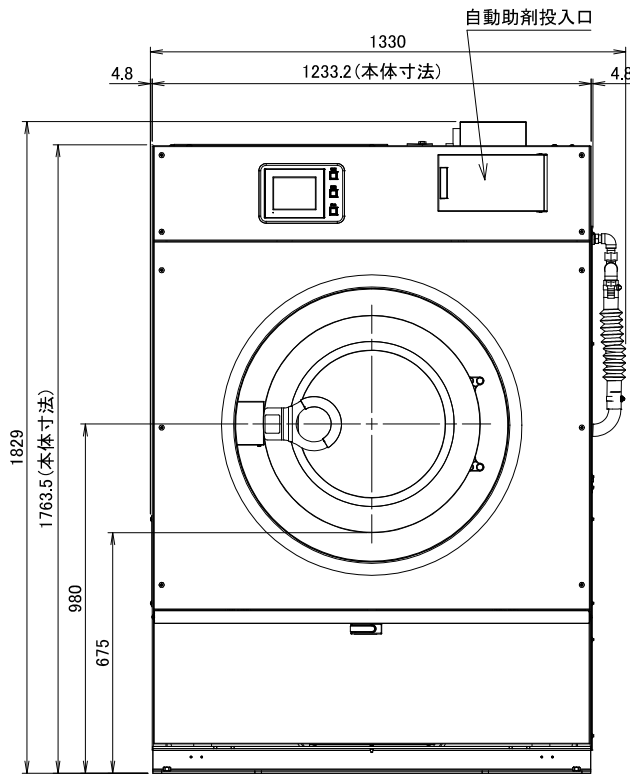

2021.06~

型式	WN303D		
洗濯容量	30kg	給水・給湯口径	32A
ドラム寸法	φ965×498mm	排水口径	80A
ドラム回転数(洗浄)	20~50min ⁻¹	蒸気	20A
ドラム回転数(脱水)	100~750min ⁻¹ (303G)	カップ洗浄	15A
定格電圧	3相 AC200V	水量	10段階水位 37~233L
ブレーカ容量	40A	機械最大寸法	間口1330×奥行1378×高さ1829mm
駆動モータ	5.5kW 6P	機械重量	1320kg

WN303D外観図