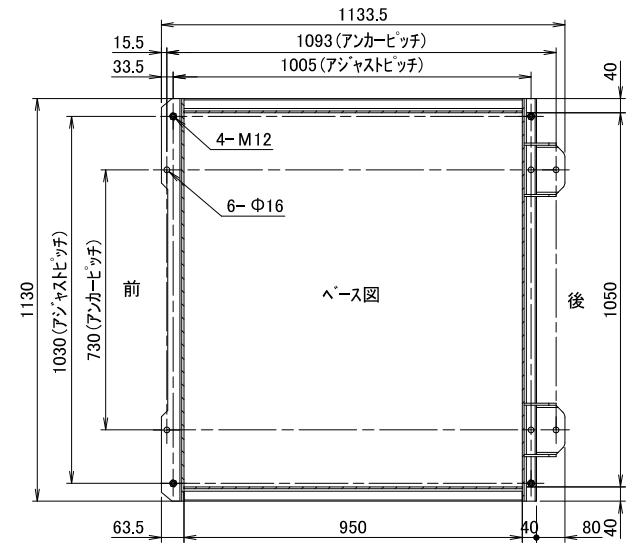

2021.06~

型式	WN223		
洗濯容量	22kg	給水・給湯口径	25A
ドラム寸法	φ890×461mm	排水口径	65A
ドラム回転数(洗浄)	20・40min ⁻¹	蒸気	15A
ドラム回転数(脱水)	400・800min ⁻¹ (318G)	カップ洗浄	15A
定格電圧	3相 AC200V	水量	低52L 中94L 高141L
ブレーカ容量	30A	機械最大寸法	間口1233×奥行1270×高さ1700mm
駆動モータ	3.7kW 6P	機械重量	850kg

WN223外観図