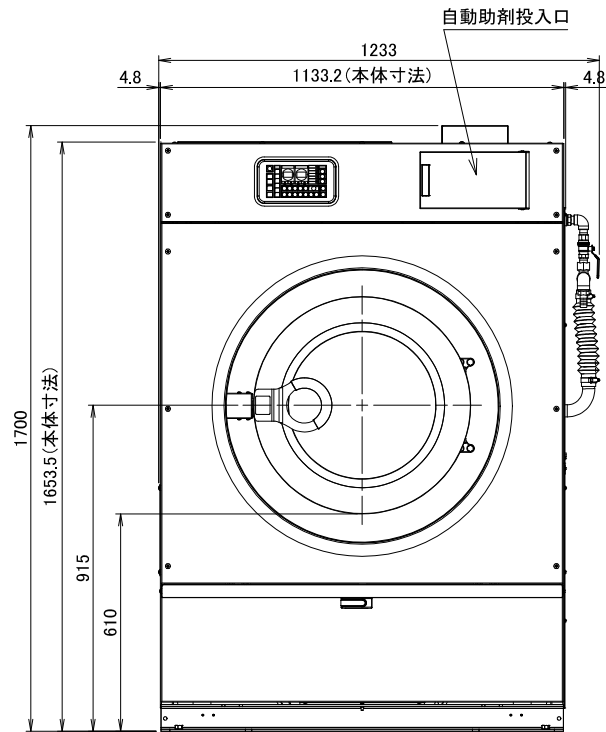

2021.06~

型式	WN223		
洗濯容量	22kg	給水・給湯口径	25A
ドラム寸法	φ890×461mm	排水口径	65A
ドラム回転数(洗浄)	20・40min ⁻¹	蒸気	15A
ドラム回転数(脱水)	400・800min ⁻¹ (318G)	カップ洗浄	15A
定格電圧	3相 AC200V	水量	低52L 中94L 高141L
ブレーカ容量	30A	機械最大寸法	間口1233×奥行1270×高さ1700mm
駆動モータ	3.7kW 6P	機械重量	850kg

WN223外観図