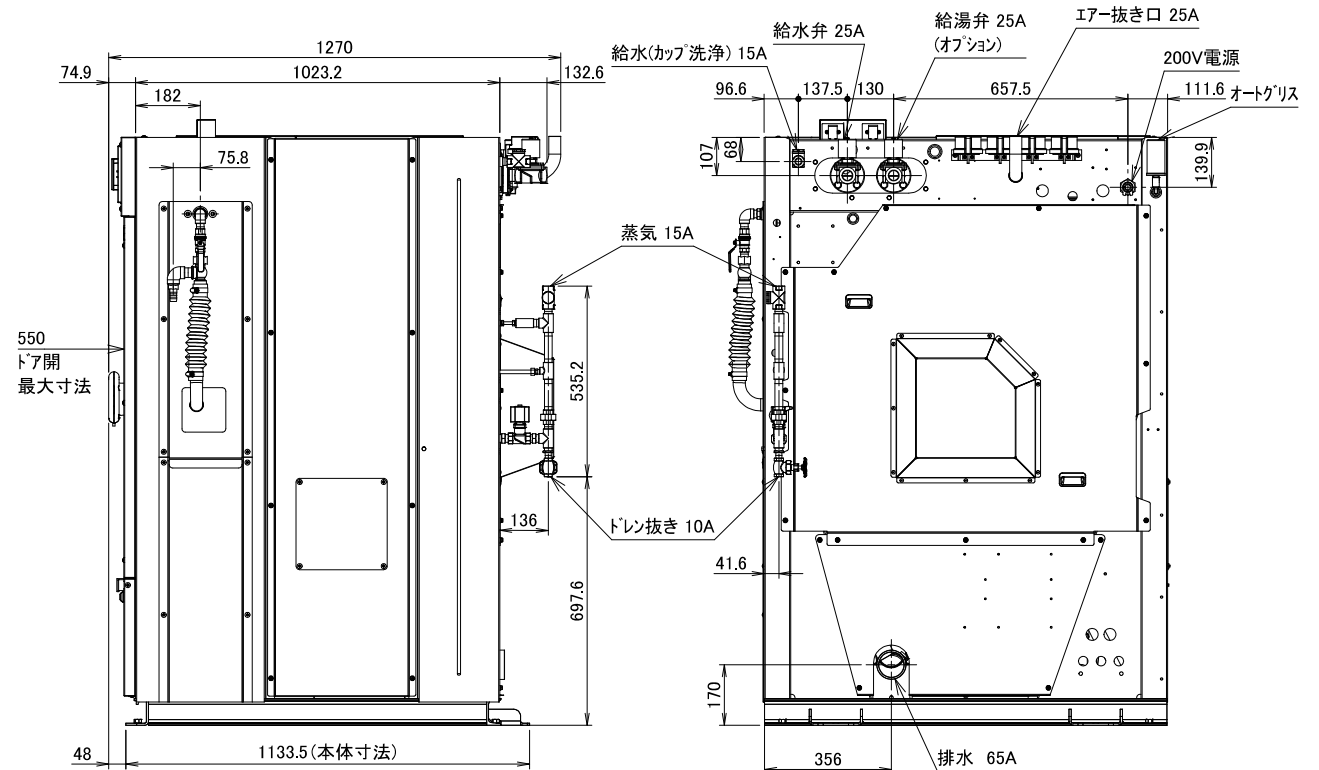

2021.06~

型式	WN223		
洗濯容量	22kg	給水・給湯口径	25A
ドラム寸法	φ890×461mm	排水口径	65A
ドラム回転数(洗浄)	20・40min ⁻¹	蒸気	15A
ドラム回転数(脱水)	400・800min ⁻¹ (318G)	カップ洗浄	15A
定格電圧	3相 AC200V	水量	低52L 中94L 高141L
ブレーカ容量	30A	機械最大寸法	間口1233×奥行1270×高さ1700mm
駆動モータ	3.7kW 6P	機械重量	850kg

WN223外観図