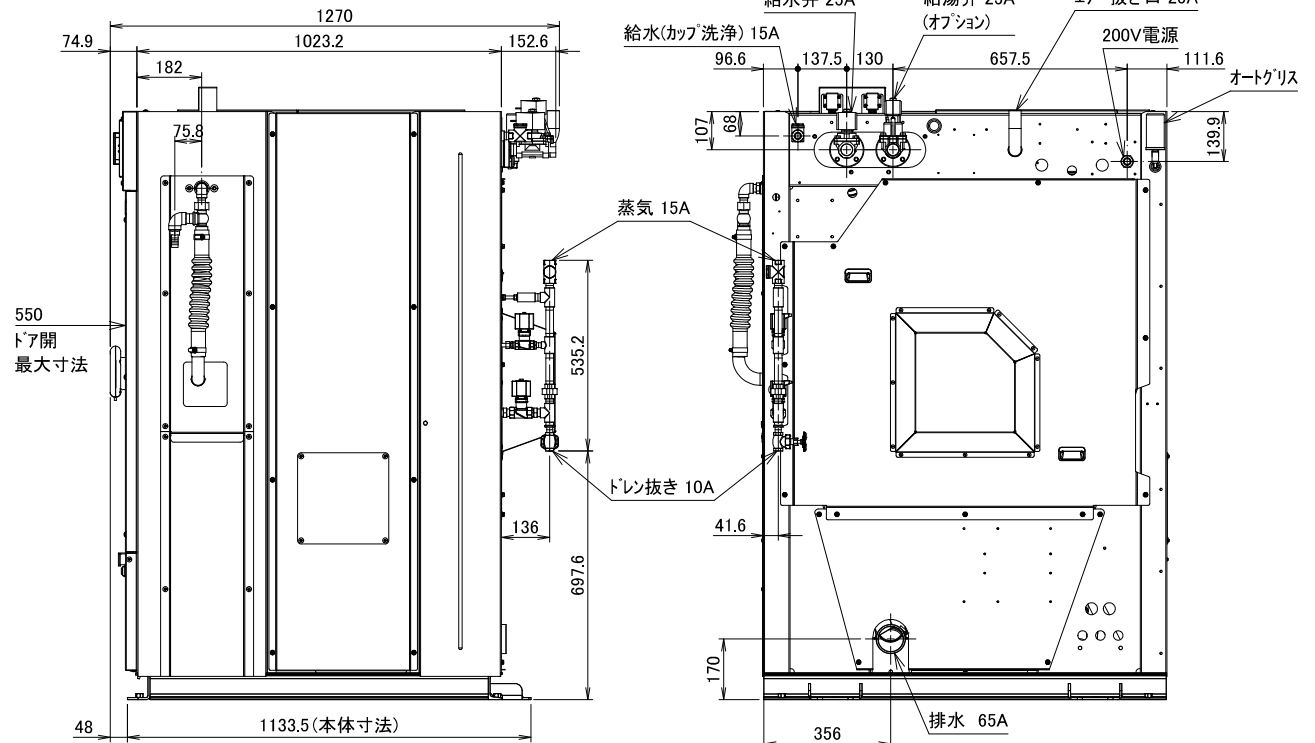

2021.06~

型式	WN223D		
洗濯容量	22kg	給水・給湯口径	25A
ドラム寸法	φ890×461mm	排水口径	65A
ドラム回転数(洗浄)	20~50min ⁻¹	蒸気	15A
ドラム回転数(脱水)	100~800min ⁻¹ (318G)	カップ洗浄	15A
定格電圧	3相 AC200V	水量	10段階水位 34~189L
ブレーカ容量	30A	機械最大寸法	間口1228×奥行1270×高さ1719mm
駆動モータ	3.7kW 6P	機械重量	850kg

WN223D外観図