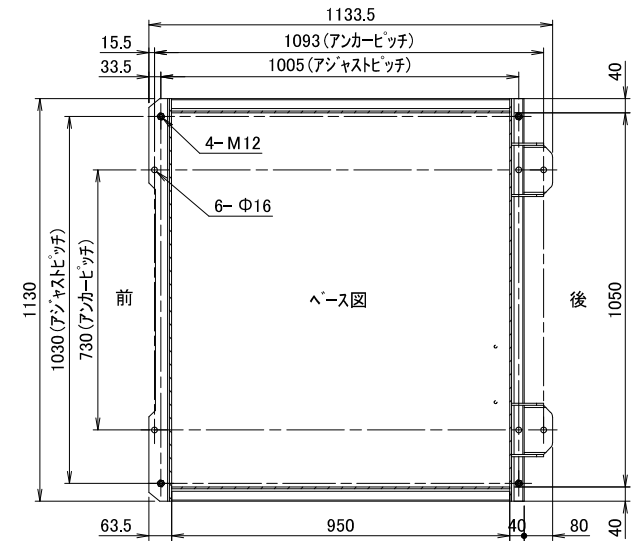

2021.06~

型式	WN223D		
洗濯容量	22kg	給水・給湯口径	25A
ドラム寸法	φ890×461mm	排水口径	65A
ドラム回転数(洗浄)	20~50min ⁻¹	蒸気	15A
ドラム回転数(脱水)	100~800min ⁻¹ (318G)	カップ洗浄	15A
定格電圧	3相 AC200V	水量	10段階水位 34~189L
ブレーカ容量	30A	機械最大寸法	間口1228×奥行1270×高さ1719mm
駆動モータ	3.7kW 6P	機械重量	850kg

WN223D外観図