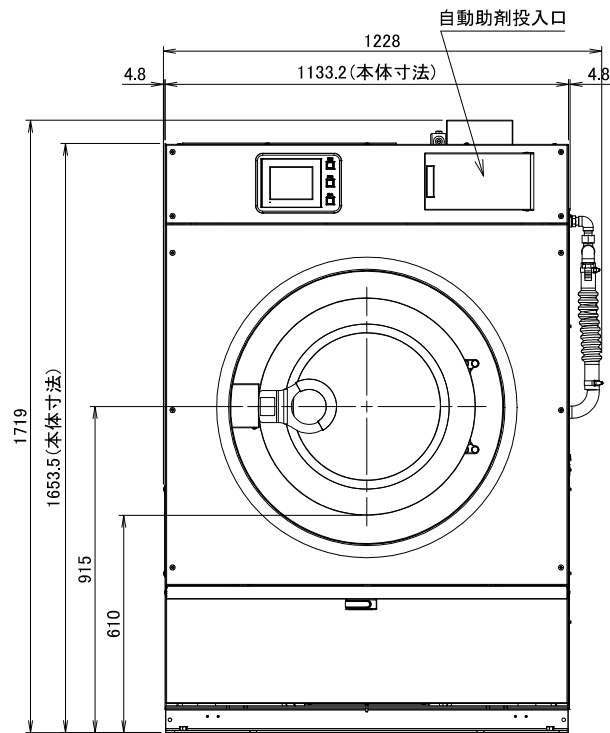

2021.06~

型式	WN223D		
洗濯容量	22kg	給水・給湯口径	25A
ドラム寸法	φ890×461mm	排水口径	65A
ドラム回転数(洗浄)	20~50min ⁻¹	蒸気	15A
ドラム回転数(脱水)	100~800min ⁻¹ (318G)	カップ洗浄	15A
定格電圧	3相 AC200V	水量	10段階水位 34~189L
ブレーカ容量	30A	機械最大寸法	間口1228×奥行1270×高さ1719mm
駆動モータ	3.7kW 6P	機械重量	850kg

WN223D外観図