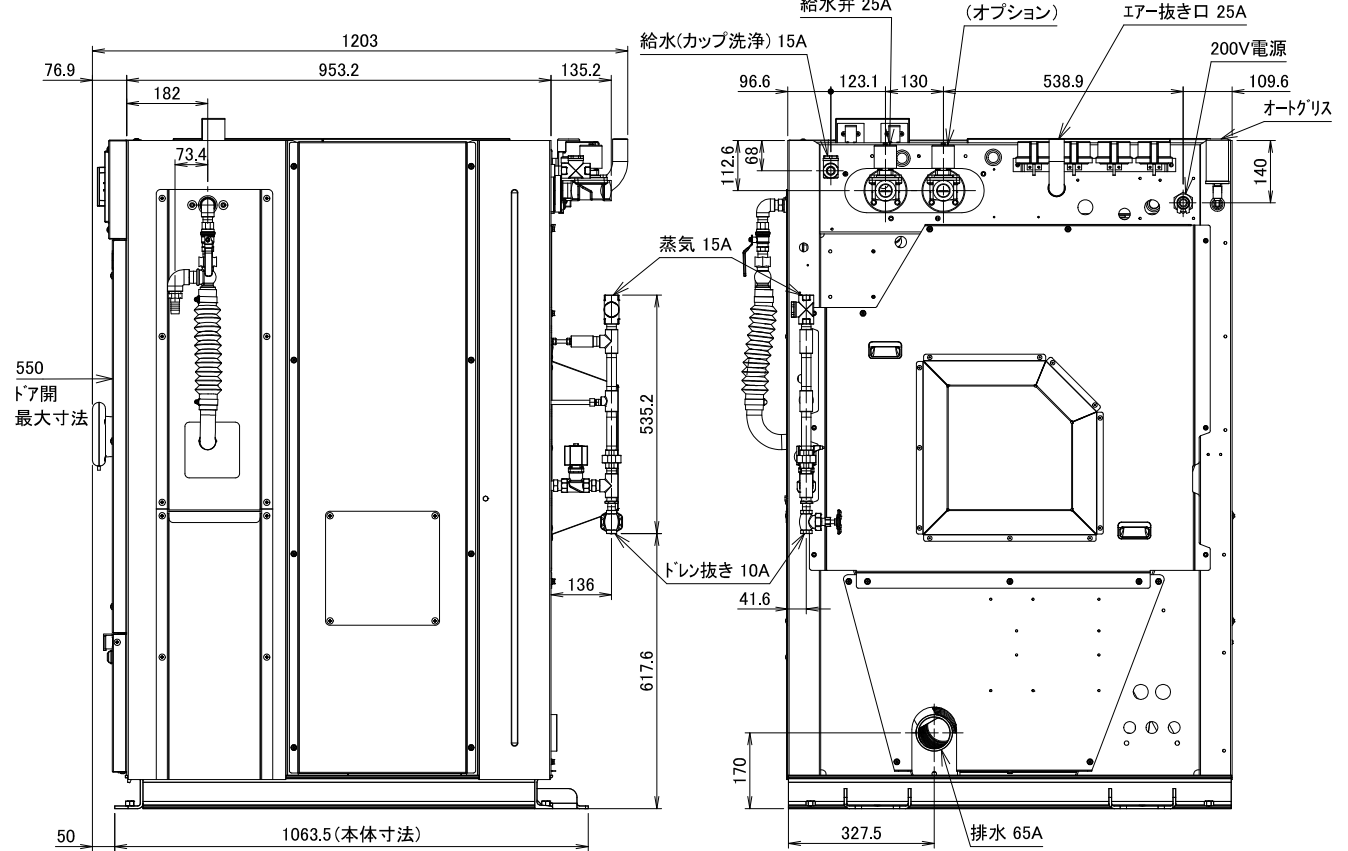

2021.06~

型式	WN163		
洗濯容量	16kg	給水・給湯口径	25A
ドラム寸法	φ762×486mm	排水口径	65A
ドラム回転数(洗浄)	22・40min <sup>-1</sup>	蒸気	15A
ドラム回転数(脱水)	440・880min <sup>-1</sup> (330G)	カップ洗浄	15A
定格電圧	3相 AC200V	水量	低41L 中71L 高109L
ブレーカ容量	20A	機械最大寸法	間口1099×奥行1203×高さ1550mm
駆動モータ	3.7kW 4P	機械重量	660kg

WN163外観図