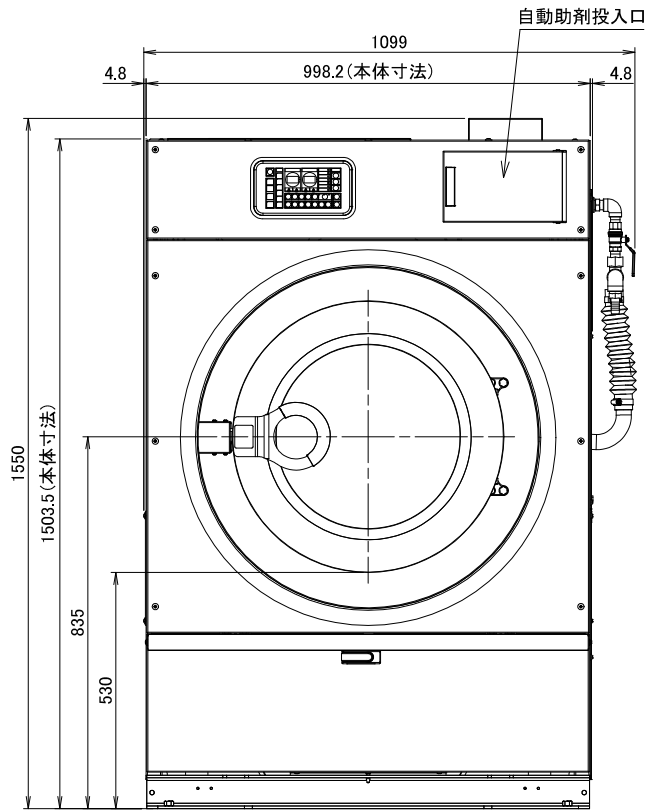

2021.06~

型式	WN163		
洗濯容量	16kg	給水・給湯口径	25A
ドラム寸法	φ762×486mm	排水口径	65A
ドラム回転数(洗浄)	22・40min <sup>-1</sup>	蒸気	15A
ドラム回転数(脱水)	440・880min <sup>-1</sup> (330G)	カップ洗浄	15A
定格電圧	3相 AC200V	水量	低41L 中71L 高109L
ブレーカ容量	20A	機械最大寸法	間口1099×奥行1203×高さ1550mm
駆動モータ	3.7kW 4P	機械重量	660kg

WN163外観図