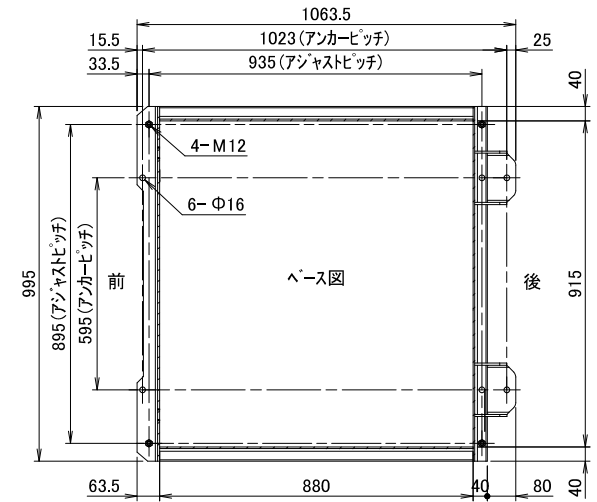

2021.06~

型式	WN163		
洗濯容量	16kg	給水・給湯口径	25A
ドラム寸法	φ762×486mm	排水口径	65A
ドラム回転数(洗浄)	22・40min <sup>-1</sup>	蒸気	15A
ドラム回転数(脱水)	440・880min <sup>-1</sup> (330G)	カップ洗浄	15A
定格電圧	3相 AC200V	水量	低41L 中71L 高109L
ブレーカ容量	20A	機械最大寸法	間口1099×奥行1203×高さ1550mm
駆動モータ	3.7kW 4P	機械重量	660kg

WN163外観図