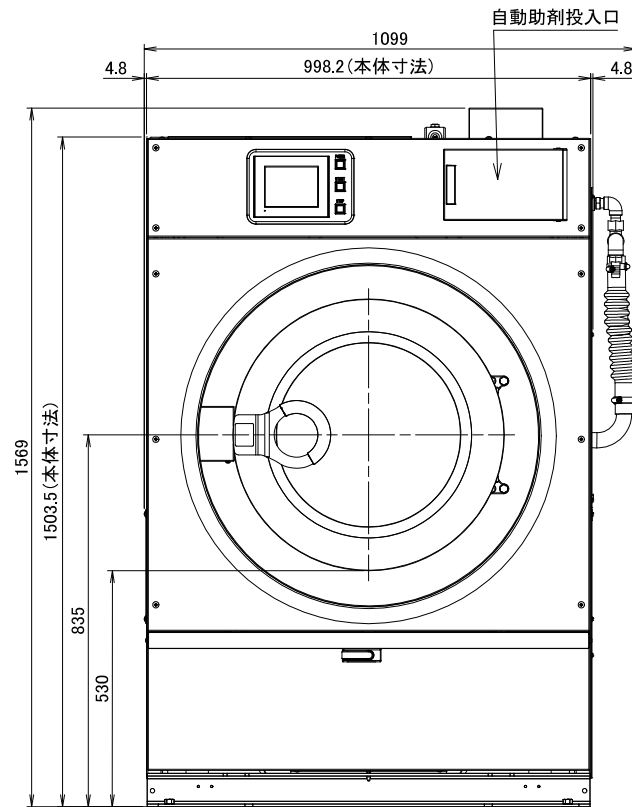

2021.06~

型式	WN163D		
洗濯容量	16kg	給水・給湯口径	25A
ドラム寸法	φ762×486mm	排水口径	65A
ドラム回転数(洗浄)	20~50min ⁻¹	蒸気	15A
ドラム回転数(脱水)	100~880min ⁻¹ (330G)	カップ [®] 洗浄	15A
定格電圧	3相 AC200V	水量	10段階水位 19~156L
ブレーカ容量	20A	機械最大寸法	間口1099×奥行1203×高さ1569mm
駆動モータ	3.7kW 4P	機械重量	660kg

WN163D外観図