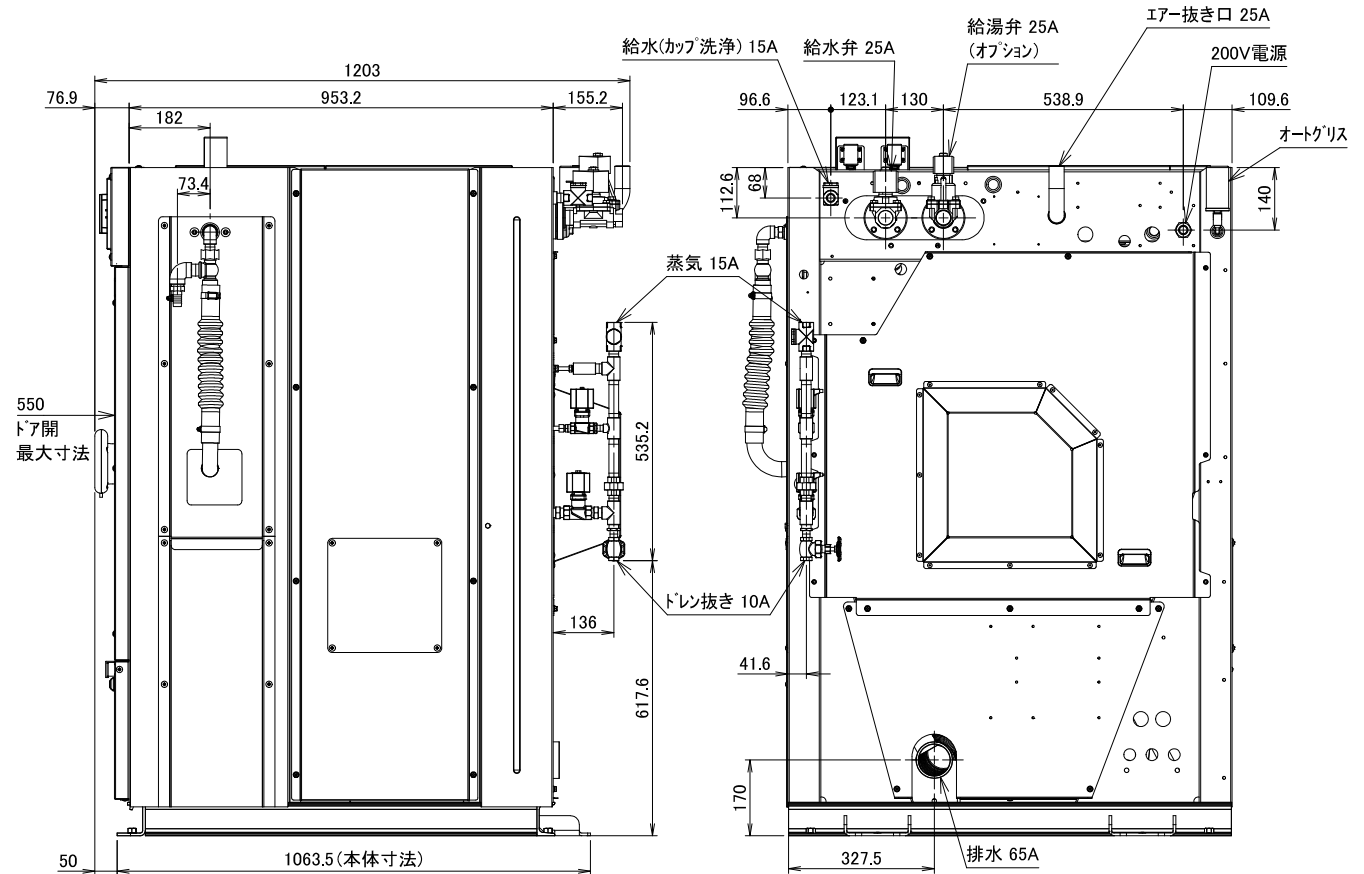

2021.06~

型式	WN163D		
洗濯容量	16kg	給水・給湯口径	25A
ドラム寸法	φ762×486mm	排水口径	65A
ドラム回転数(洗浄)	20~50min ⁻¹	蒸気	15A
ドラム回転数(脱水)	100~880min ⁻¹ (330G)	カップ [®] 洗浄	15A
定格電圧	3相 AC200V	水量	10段階水位 19~156L
ブレーカ容量	20A	機械最大寸法	間口1099×奥行1203×高さ1569mm
駆動モータ	3.7kW 4P	機械重量	660kg

WN163D外観図