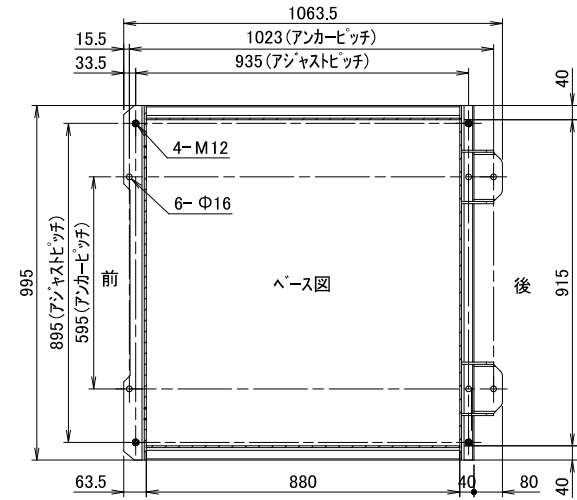

2021.06~

型式	WN163D		
洗濯容量	16kg	給水・給湯口径	25A
ドラム寸法	φ762×486mm	排水口径	65A
ドラム回転数(洗浄)	20~50min ⁻¹	蒸気	15A
ドラム回転数(脱水)	100~880min ⁻¹ (330G)	カップ [®] 洗浄	15A
定格電圧	3相 AC200V	水量	10段階水位 19~156L
ブレーカ容量	20A	機械最大寸法	間口1099×奥行1203×高さ1569mm
駆動モータ	3.7kW 4P	機械重量	660kg

WN163D外観図