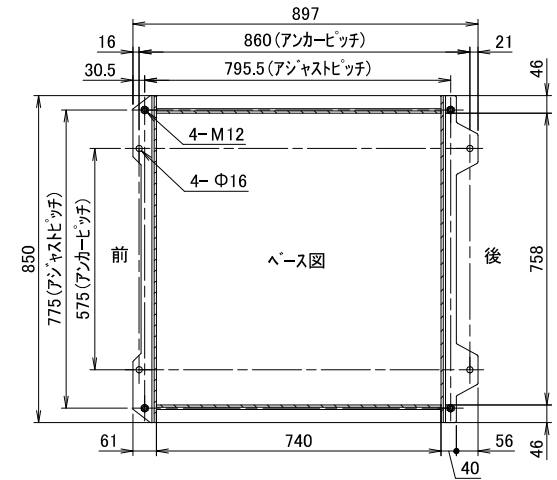

2021.06~

| | | | |
|------------|---------------------------------|---------------------|-----------------------|
| 型式 | WN103 | | |
| 洗濯容量 | 10kg | 給水・給湯口径 | 20A |
| ドラム寸法 | φ660×375mm | 排水口径 | 65A |
| ドラム回転数(洗浄) | 25・42min ⁻¹ | 蒸気 | 15A |
| ドラム回転数(脱水) | 475・950min ⁻¹ (333G) | カップ [※] 洗浄 | 15A |
| 定格電圧 | 3相 AC200V | 水量 | 低24L 中44L 高66L |
| ブレーカ容量 | 15A | 機械最大寸法 | 間口960×奥行1025×高さ1548mm |
| 駆動モータ | 2.2kW 4P | 機械重量 | 500kg |

WN103外観図