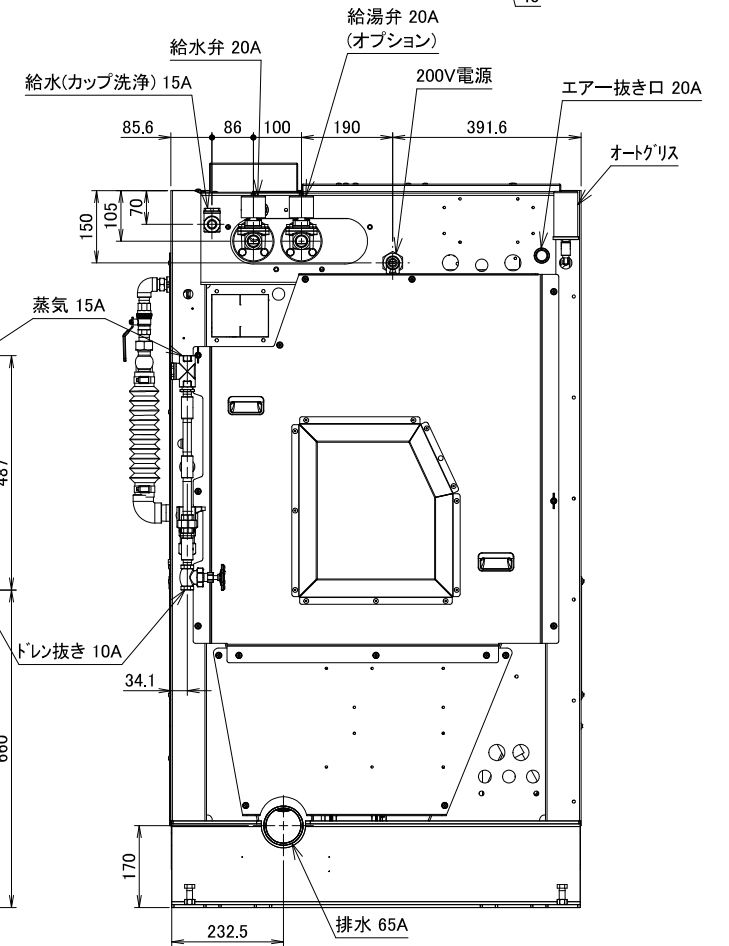

2021.06~

| | | | |
|------------|---------------------------------|---------------------|-----------------------|
| 型式 | WN103 | | |
| 洗濯容量 | 10kg | 給水・給湯口径 | 20A |
| ドラム寸法 | φ660×375mm | 排水口径 | 65A |
| ドラム回転数(洗浄) | 25・42min ⁻¹ | 蒸気 | 15A |
| ドラム回転数(脱水) | 475・950min ⁻¹ (333G) | カップ [※] 洗浄 | 15A |
| 定格電圧 | 3相 AC200V | 水量 | 低24L 中44L 高66L |
| ブレーカ容量 | 15A | 機械最大寸法 | 間口960×奥行1025×高さ1548mm |
| 駆動モータ | 2.2kW 4P | 機械重量 | 500kg |

WN103外観図