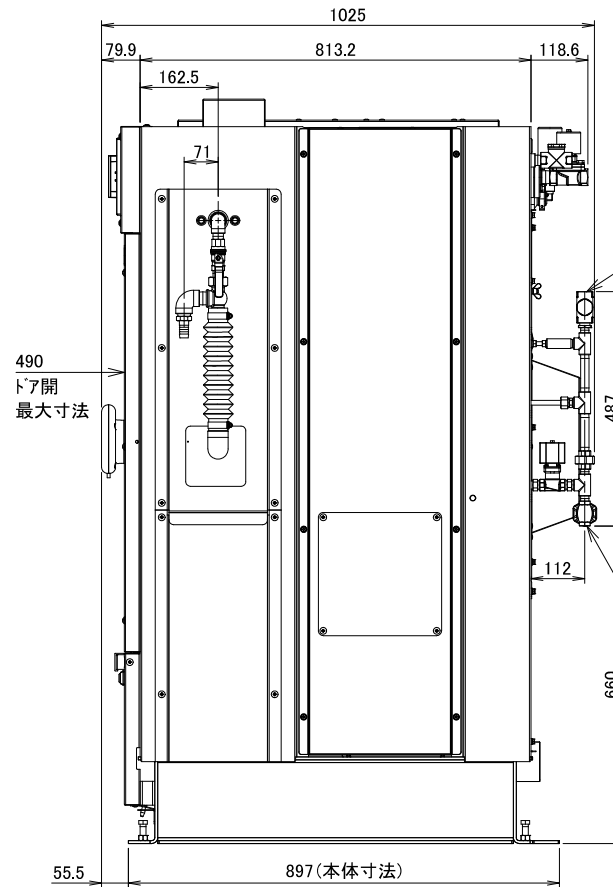

2021.06~

| | | | |
|------------|---------------------------------|---------------------|-----------------------|
| 型式 | WN103 | | |
| 洗濯容量 | 10kg | 給水・給湯口径 | 20A |
| ドラム寸法 | φ660×375mm | 排水口径 | 65A |
| ドラム回転数(洗浄) | 25・42min ⁻¹ | 蒸気 | 15A |
| ドラム回転数(脱水) | 475・950min ⁻¹ (333G) | カップ [※] 洗浄 | 15A |
| 定格電圧 | 3相 AC200V | 水量 | 低24L 中44L 高66L |
| ブレーカ容量 | 15A | 機械最大寸法 | 間口960×奥行1025×高さ1548mm |
| 駆動モータ | 2.2kW 4P | 機械重量 | 500kg |

WN103外観図