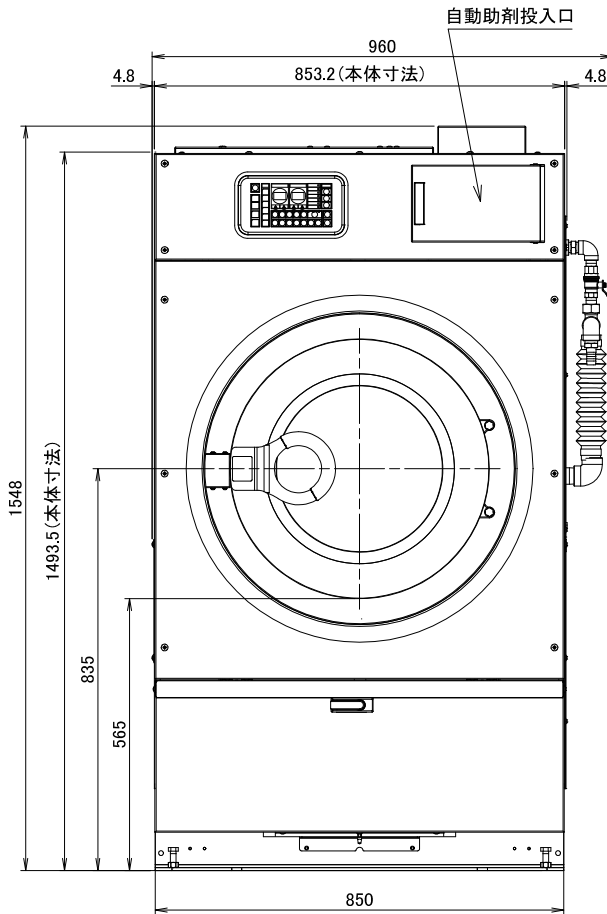

2021.06~

| | | | |
|------------|---------------------------------|---------------------|-----------------------|
| 型式 | WN103 | | |
| 洗濯容量 | 10kg | 給水・給湯口径 | 20A |
| ドラム寸法 | φ660×375mm | 排水口径 | 65A |
| ドラム回転数(洗浄) | 25・42min ⁻¹ | 蒸気 | 15A |
| ドラム回転数(脱水) | 475・950min ⁻¹ (333G) | カップ [※] 洗浄 | 15A |
| 定格電圧 | 3相 AC200V | 水量 | 低24L 中44L 高66L |
| ブレーカ容量 | 15A | 機械最大寸法 | 間口960×奥行1025×高さ1548mm |
| 駆動モータ | 2.2kW 4P | 機械重量 | 500kg |

WN103外観図