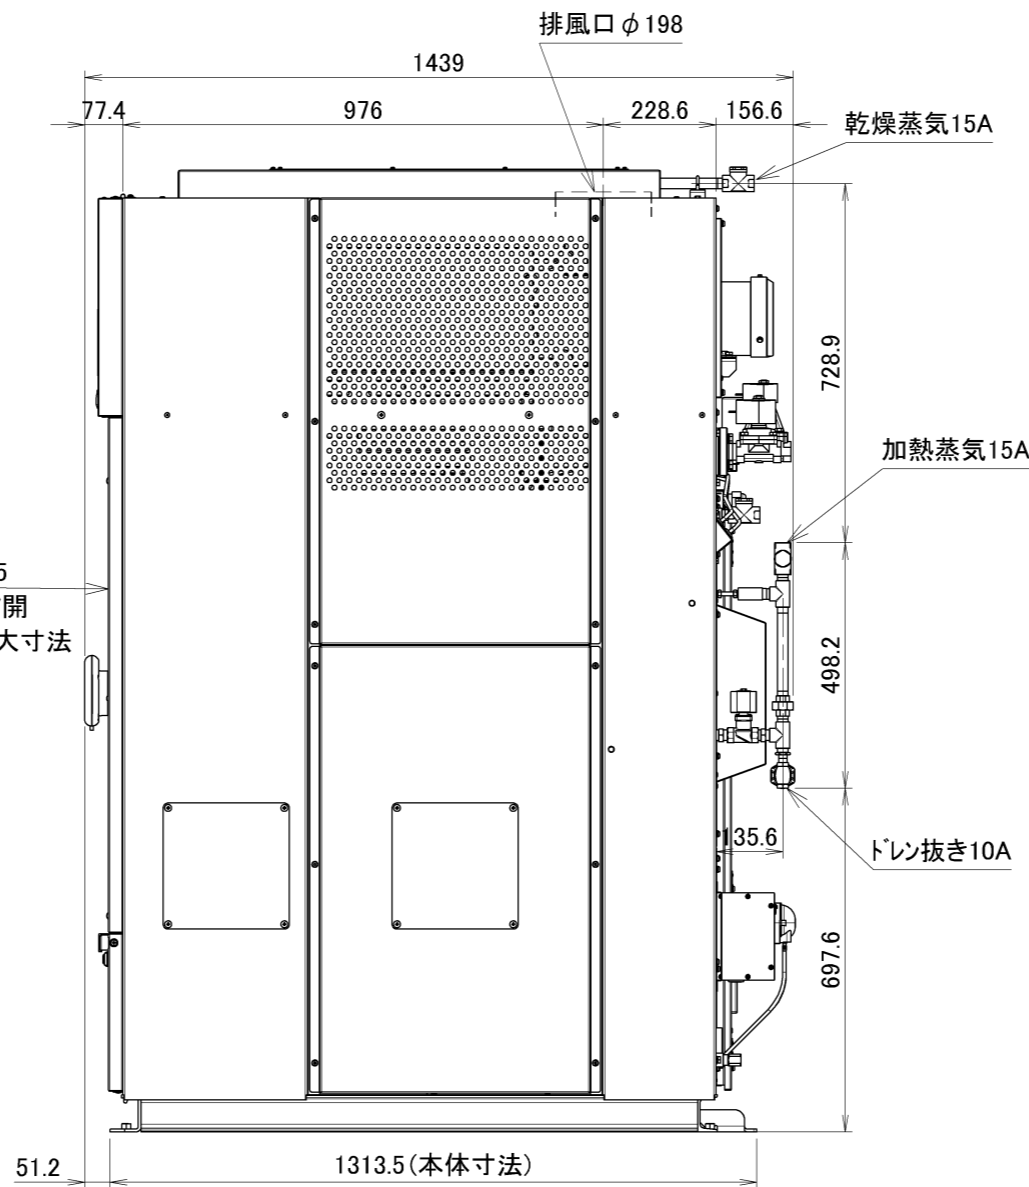

2021.01~

型式	WD222S		
洗濯容量	25kg	給水・給湯口径	25A
乾燥容量	15kg	排水口径	65A
ドラム寸法	φ890×566mm	加熱蒸気/ドレン抜き	15A/10A
ドラム回転数(洗浄)	20-50min ⁻¹	乾燥蒸気/ドレン抜き	15A/15A
ドラム回転数(脱水)	100-800min ⁻¹ (318G)	水量	10段階水位 40-224L
定格電圧	3相 AC200V	蒸気消費量	45kg/h
ブレーカ容量	30A	ダクト径	φ200mm
駆動モータ	3.7kW 6P	機械出口風量	24.0m ³ /min
ファンモータ	0.75kW 4P	機械最大寸法	間口1145×奥行1439×高さ1958mm
		機械重量	1140kg

WD222S外観図