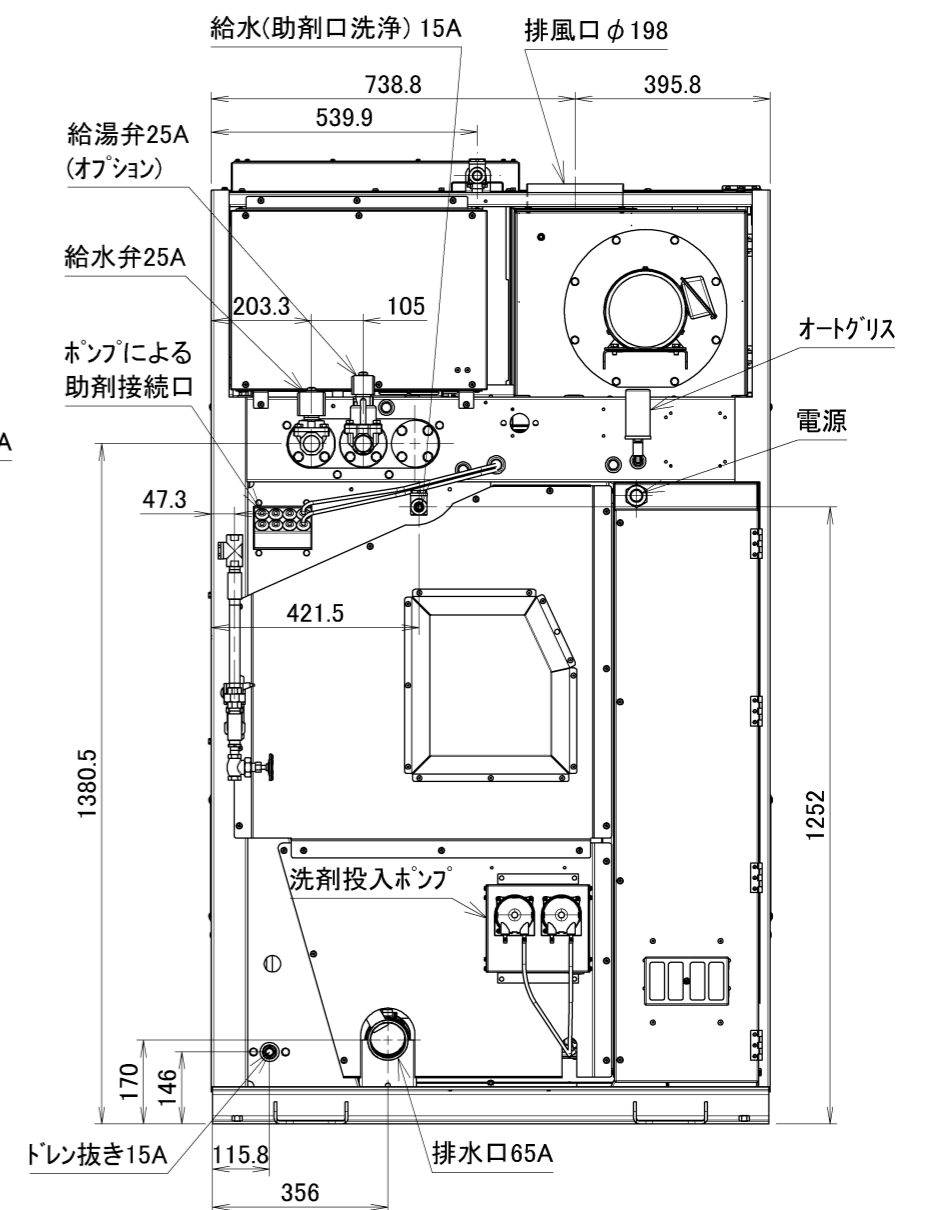

2021.01~

型式	WD222S		
洗濯容量	25kg	給水・給湯口径	25A
乾燥容量	15kg	排水口径	65A
ドラム寸法	φ890×566mm	加熱蒸気/ドレン抜き	15A/10A
ドラム回転数(洗浄)	20-50min ⁻¹	乾燥蒸気/ドレン抜き	15A/15A
ドラム回転数(脱水)	100-800min ⁻¹ (318G)	水量	10段階水位 40-224L
定格電圧	3相 AC200V	蒸気消費量	45kg/h
ブレーカ容量	30A	ダクト径	φ200mm
駆動モータ	3.7kW 6P	機械出口風量	24.0m ³ /min
ファンモータ	0.75kW 4P	機械最大寸法	間口1145×奥行1439×高さ1958mm
		機械重量	1140kg

WD222S外観図