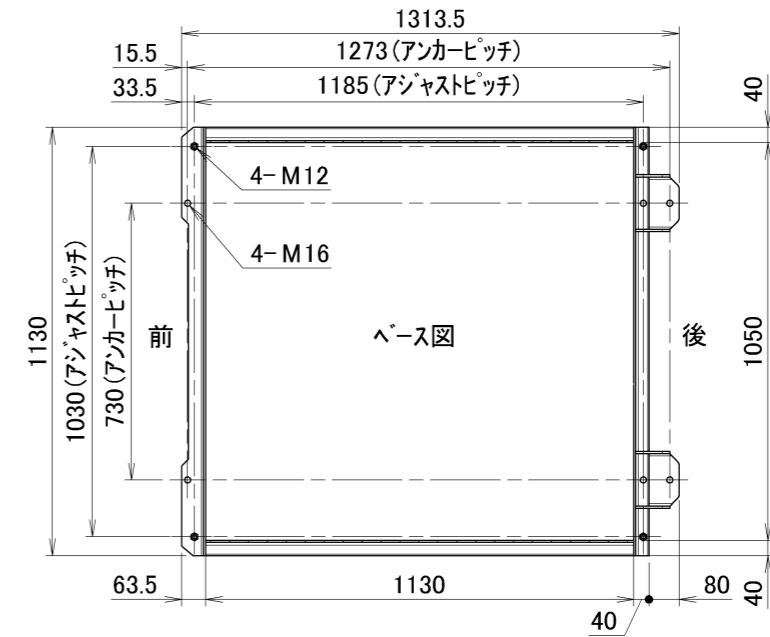

2021.01~

型式	WD222S		
洗濯容量	25kg	給水・給湯口径	25A
乾燥容量	15kg	排水口径	65A
ドラム寸法	φ890×566mm	加熱蒸気/ドレン抜き	15A/10A
ドラム回転数(洗浄)	20-50min ⁻¹	乾燥蒸気/ドレン抜き	15A/15A
ドラム回転数(脱水)	100-800min ⁻¹ (318G)	水量	10段階水位 40-224L
定格電圧	3相 AC200V	蒸気消費量	45kg/h
ブレーカ容量	30A	ダクト径	φ200mm
駆動モータ	3.7kW 6P	機械出口風量	24.0m ³ /min
ファンモータ	0.75kW 4P	機械最大寸法	間口1145×奥行1439×高さ1958mm
		機械重量	1140kg

WD222S外観図