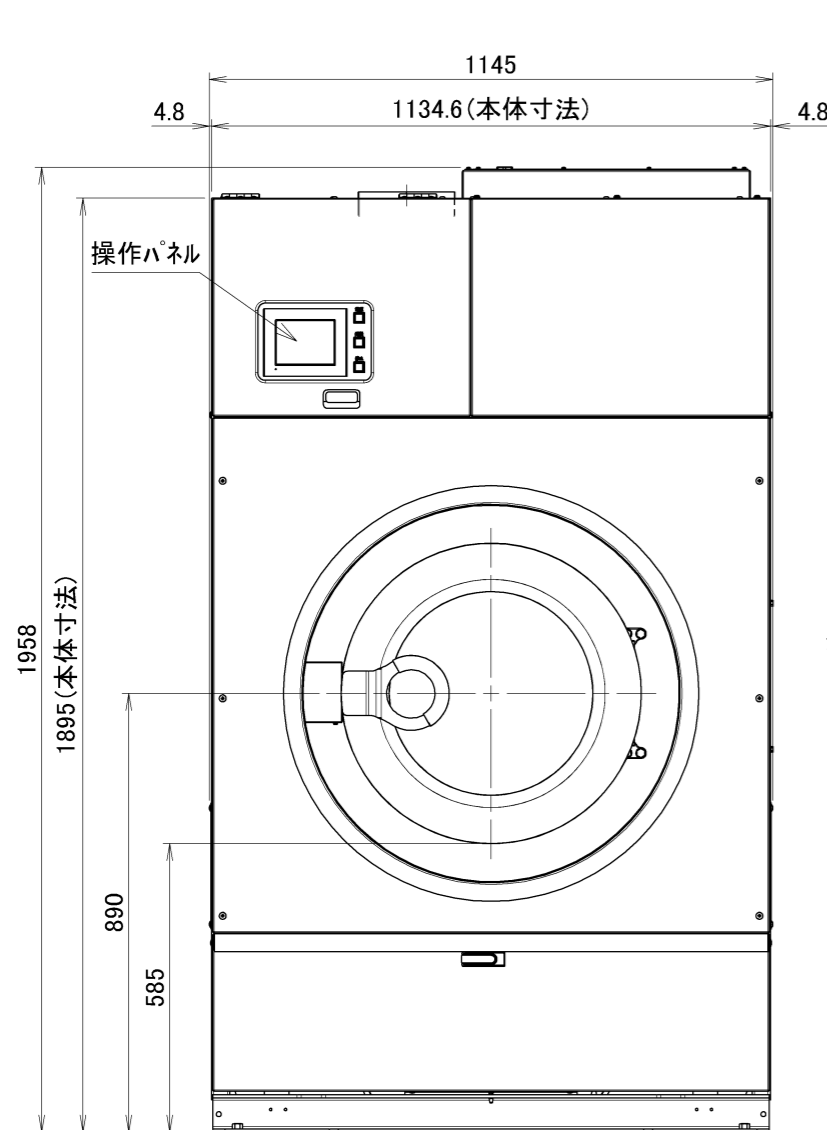

2021.01~

型式	WD222S		
洗濯容量	25kg	給水・給湯口径	25A
乾燥容量	15kg	排水口径	65A
ドラム寸法	φ890×566mm	加熱蒸気/ドレン抜き	15A/10A
ドラム回転数(洗浄)	20-50min ⁻¹	乾燥蒸気/ドレン抜き	15A/15A
ドラム回転数(脱水)	100-800min ⁻¹ (318G)	水量	10段階水位 40-224L
定格電圧	3相 AC200V	蒸気消費量	45kg/h
ブレーカ容量	30A	ダクト径	φ200mm
駆動モータ	3.7kW 6P	機械出口風量	24.0m ³ /min
ファンモータ	0.75kW 4P	機械最大寸法	間口1145×奥行1439×高さ1958mm
		機械重量	1140kg

WD222S外観図