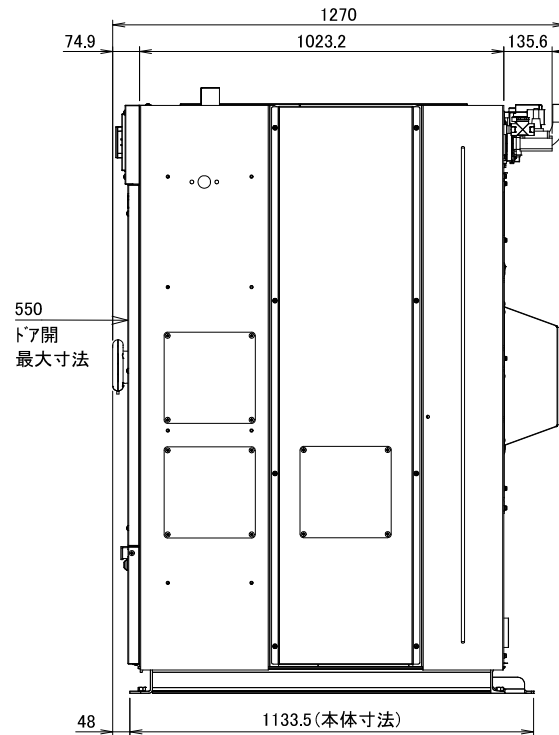

2021.06~

型式	WN263H		
洗濯容量	26kg	給水・給湯口径	25A
ドラム寸法	φ890×461mm	排水口径	65A
ドラム回転数(洗浄)	20・40min ⁻¹	カップ洗浄	15A
ドラム回転数(脱水)	400・800min ⁻¹ (318G)	水量	低52L 中94L 高141L
定格電圧	3相 AC200V	機械最大寸法	間口1143×奥行1270×高さ1700mm
ブレーカ容量	30A	機械重量	850kg
駆動モータ	3.7kW 6P		

WN263H外観図