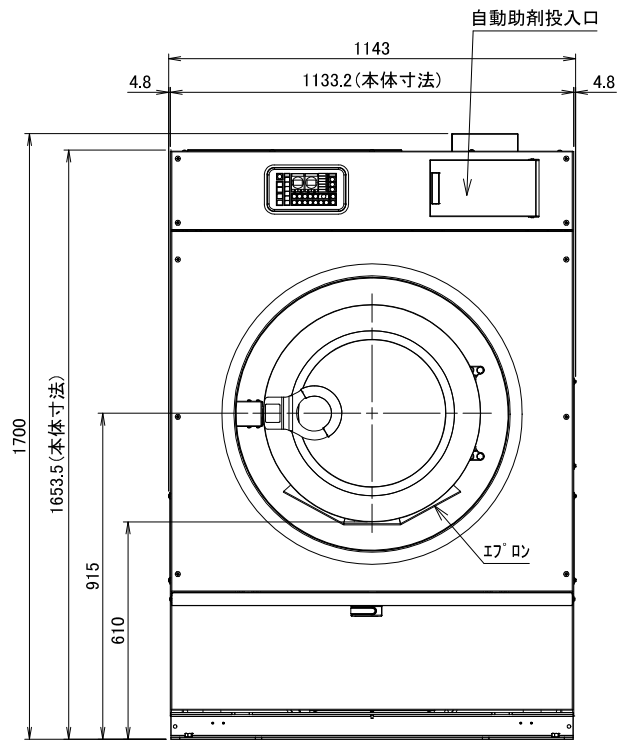

2021.06~

型式	WN263H		
洗濯容量	26kg	給水・給湯口径	25A
ドラム寸法	φ890×461mm	排水口径	65A
ドラム回転数(洗浄)	20・40min ⁻¹	カップ洗浄	15A
ドラム回転数(脱水)	400・800min ⁻¹ (318G)	水量	低52L 中94L 高141L
定格電圧	3相 AC200V	機械最大寸法	間口1143×奥行1270×高さ1700mm
ブレーカ容量	30A	機械重量	850kg
駆動モータ	3.7kW 6P		

WN263H外観図