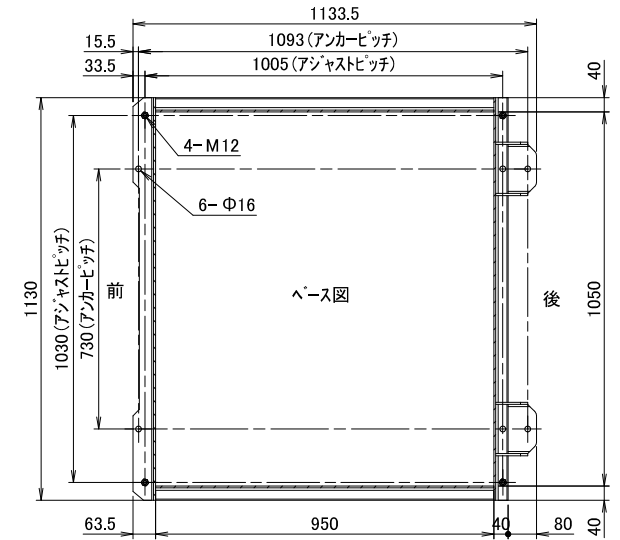

2021.06~

型式	WN263H		
洗濯容量	26kg	給水・給湯口径	25A
ドラム寸法	φ890×461mm	排水口径	65A
ドラム回転数(洗浄)	20・40min ⁻¹	カップ洗浄	15A
ドラム回転数(脱水)	400・800min ⁻¹ (318G)	水量	低52L 中94L 高141L
定格電圧	3相 AC200V	機械最大寸法	間口1143×奥行1270×高さ1700mm
ブレーカ容量	30A	機械重量	850kg
駆動モータ	3.7kW 6P		

WN263H外観図