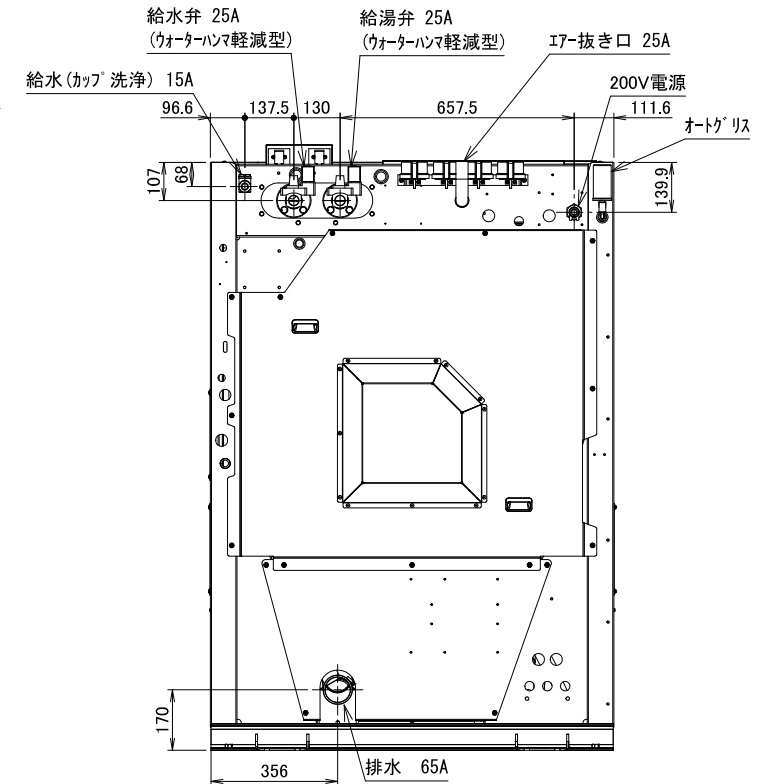

2021.06~

型式	WN263H		
洗濯容量	26kg	給水・給湯口径	25A
ドラム寸法	φ890×461mm	排水口径	65A
ドラム回転数(洗浄)	20・40min ⁻¹	カップ洗浄	15A
ドラム回転数(脱水)	400・800min ⁻¹ (318G)	水量	低52L 中94L 高141L
定格電圧	3相 AC200V	機械最大寸法	間口1143×奥行1270×高さ1700mm
ブレーカ容量	30A	機械重量	850kg
駆動モータ	3.7kW 6P		

WN263H外観図