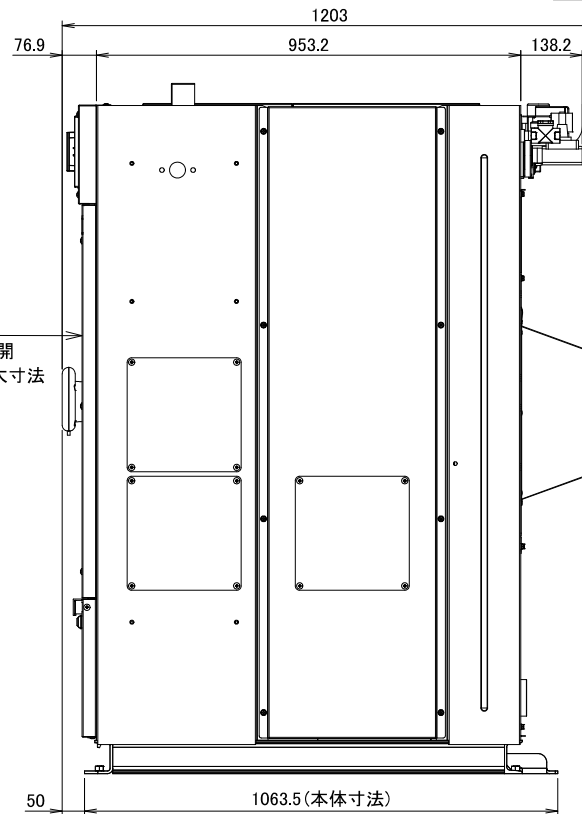

2021.06~

型式	WN203H		
洗濯容量	20kg	給水・給湯口径	25A
ドラム寸法	φ762×486mm	排水口径	65A
ドラム回転数(洗浄)	22・40min <sup>-1</sup>	カップ洗浄	15A
ドラム回転数(脱水)	440・880min <sup>-1</sup> (330G)	水量	低41L 中71L 高109L
定格電圧	3相 AC200V	機械最大寸法	間口1008×奥行1203×高さ1550mm
ブレーカ容量	20A	機械重量	660kg
駆動モータ	3.7kW 4P		

WN203H外観図