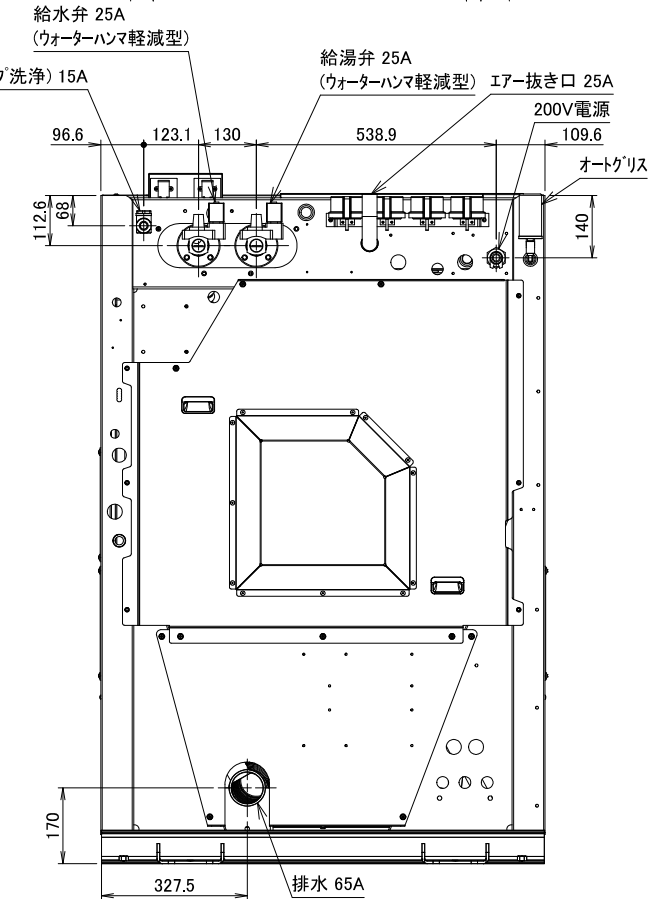

2021.06~

型式	WN203H		
洗濯容量	20kg	給水・給湯口径	25A
ドラム寸法	φ762×486mm	排水口径	65A
ドラム回転数(洗浄)	22・40min <sup>-1</sup>	カップ洗浄	15A
ドラム回転数(脱水)	440・880min <sup>-1</sup> (330G)	水量	低41L 中71L 高109L
定格電圧	3相 AC200V	機械最大寸法	間口1008×奥行1203×高さ1550mm
ブレーカ容量	20A	機械重量	660kg
駆動モータ	3.7kW 4P		

WN203H外観図