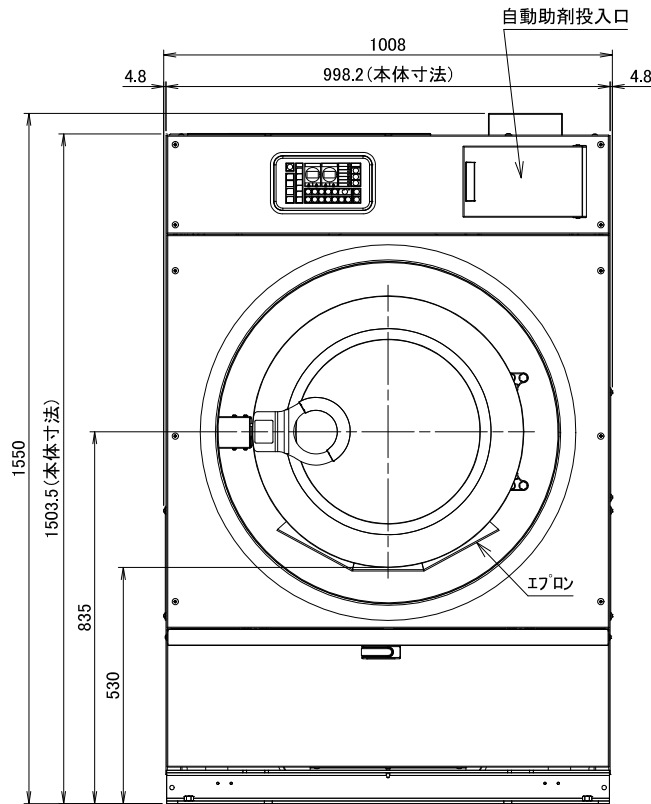

2021.06~

型式	WN203H		
洗濯容量	20kg	給水・給湯口径	25A
ドラム寸法	φ762×486mm	排水口径	65A
ドラム回転数(洗浄)	22・40min <sup>-1</sup>	カップ洗浄	15A
ドラム回転数(脱水)	440・880min <sup>-1</sup> (330G)	水量	低41L 中71L 高109L
定格電圧	3相 AC200V	機械最大寸法	間口1008×奥行1203×高さ1550mm
ブレーカ容量	20A	機械重量	660kg
駆動モータ	3.7kW 4P		

WN203H外観図