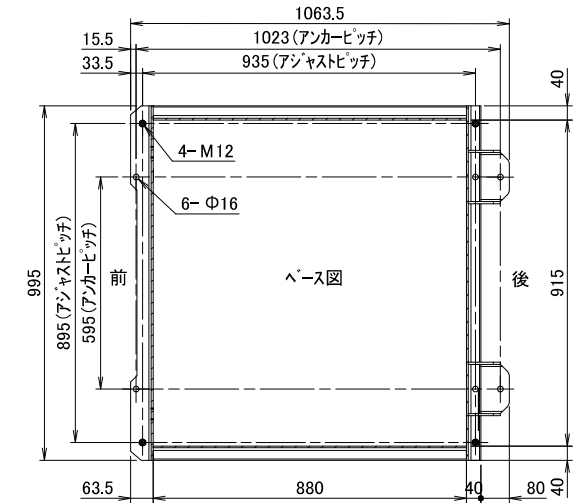

2021.06~

型式	WN203H		
洗濯容量	20kg	給水・給湯口径	25A
ドラム寸法	φ762×486mm	排水口径	65A
ドラム回転数(洗浄)	22・40min <sup>-1</sup>	カップ洗浄	15A
ドラム回転数(脱水)	440・880min <sup>-1</sup> (330G)	水量	低41L 中71L 高109L
定格電圧	3相 AC200V	機械最大寸法	間口1008×奥行1203×高さ1550mm
ブレーカ容量	20A	機械重量	660kg
駆動モータ	3.7kW 4P		

WN203H外観図