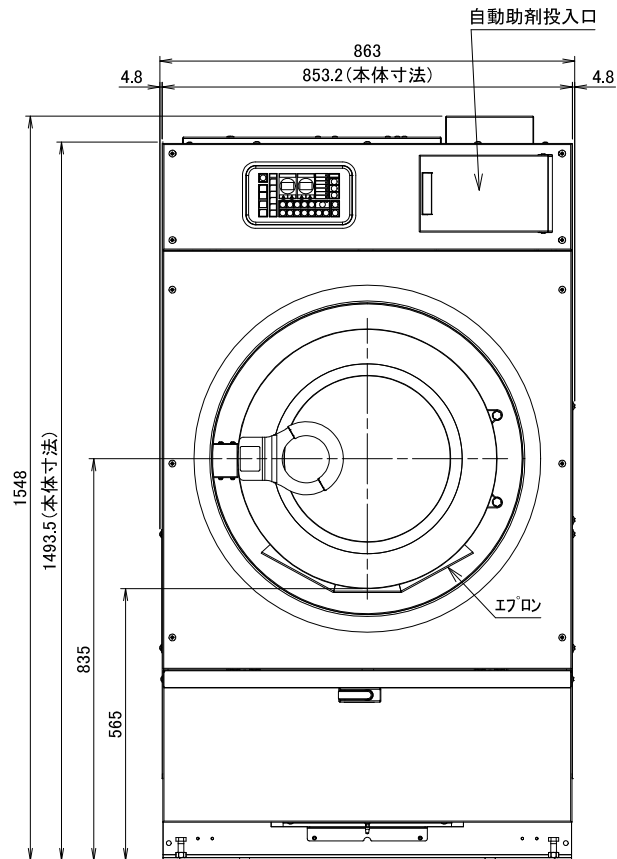

2021.06~

型式	WN123H		
洗濯容量	12kg	給水・給湯口径	20A
ドラム寸法	φ660×375mm	排水口径	65A
ドラム回転数(洗浄)	25・42min ⁻¹	カップ洗浄	15A
ドラム回転数(脱水)	475・950min ⁻¹ (333G)	水量	低24L 中44L 高66L
定格電圧	3相 AC200V	機械最大寸法	間口863×奥行1013×高さ1548mm
ブレーカ容量	15A	機械重量	500kg
駆動モータ	2.2kW 4P		

WN123H外観図