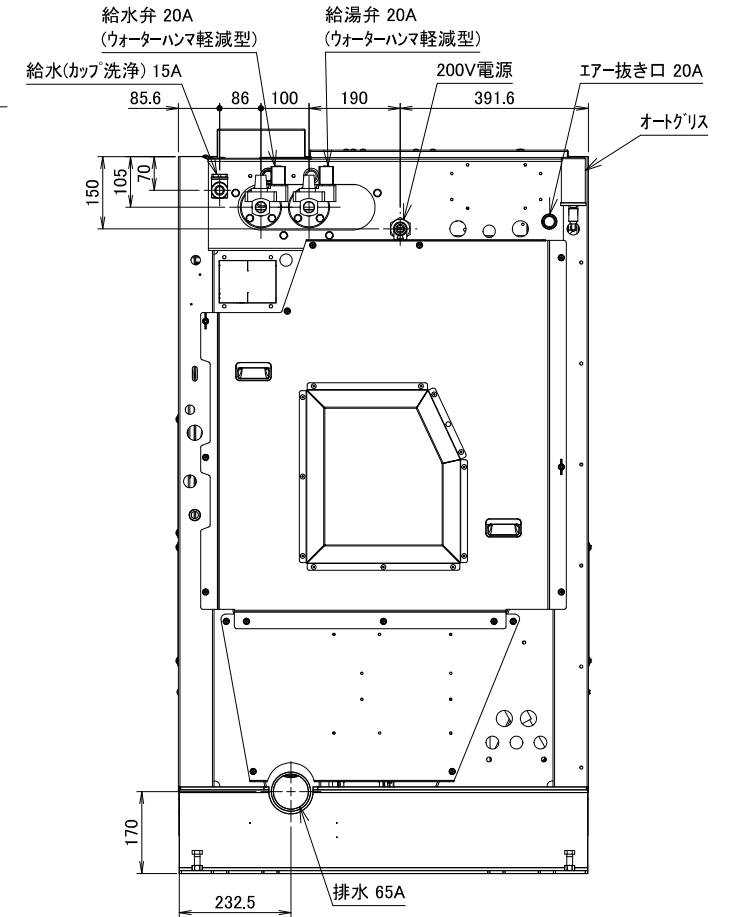

2021.06~

型式	WN123H		
洗濯容量	12kg	給水・給湯口径	20A
ドラム寸法	φ660×375mm	排水口径	65A
ドラム回転数(洗浄)	25・42min ⁻¹	カップ洗浄	15A
ドラム回転数(脱水)	475・950min ⁻¹ (333G)	水量	低24L 中44L 高66L
定格電圧	3相 AC200V	機械最大寸法	間口863×奥行1013×高さ1548mm
ブレーカ容量	15A	機械重量	500kg
駆動モータ	2.2kW 4P		

WN123H外観図