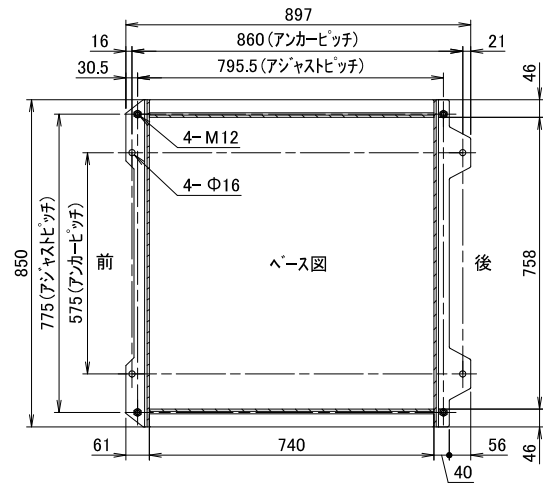

2021.06~

型式	WN123H		
洗濯容量	12kg	給水・給湯口径	20A
ドラム寸法	φ660×375mm	排水口径	65A
ドラム回転数(洗浄)	25・42min ⁻¹	カップ洗浄	15A
ドラム回転数(脱水)	475・950min ⁻¹ (333G)	水量	低24L 中44L 高66L
定格電圧	3相 AC200V	機械最大寸法	間口863×奥行1013×高さ1548mm
ブレーカ容量	15A	機械重量	500kg
駆動モータ	2.2kW 4P		

WN123H外観図