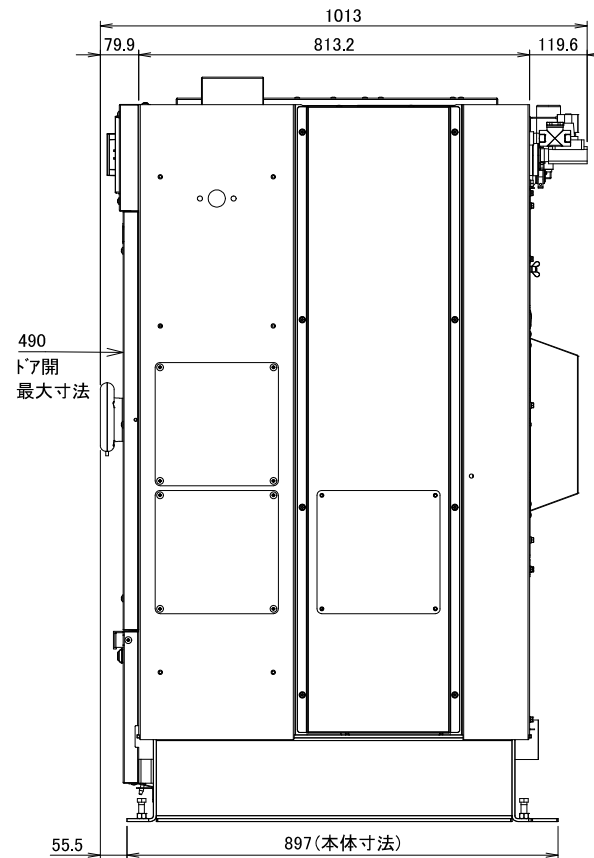

2021.06~

型式	WN123H		
洗濯容量	12kg	給水・給湯口径	20A
ドラム寸法	φ660×375mm	排水口径	65A
ドラム回転数(洗浄)	25・42min ⁻¹	カップ洗浄	15A
ドラム回転数(脱水)	475・950min ⁻¹ (333G)	水量	低24L 中44L 高66L
定格電圧	3相 AC200V	機械最大寸法	間口863×奥行1013×高さ1548mm
ブレーカ容量	15A	機械重量	500kg
駆動モータ	2.2kW 4P		

WN123H外観図