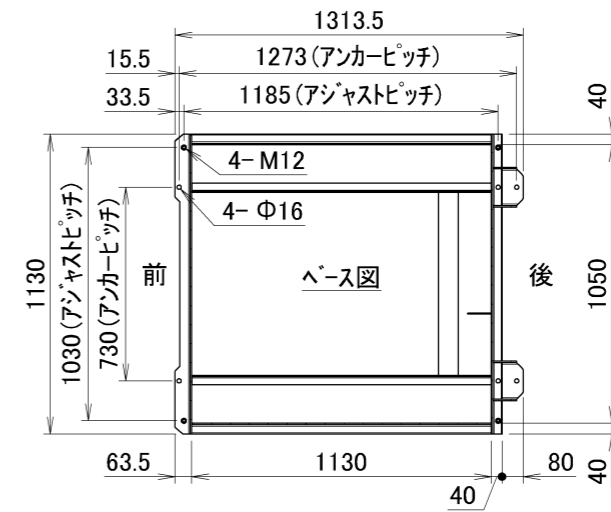

2021.01~

型式	WD352G		
洗濯容量	35kg	給水・給湯口径	25A
乾燥容量	24kg	排水口径	65A
ドラム寸法	φ890×566mm	ガス口径	15A
ドラム回転数(洗浄)	20-50min <sup>-1</sup>	水量	10段階水位 40-224L
ドラム回転数(脱水)	100-800min <sup>-1</sup> (318G)	ガス種	LPガス用・都市ガス用 13A
定格電圧	3相 AC200V	ガス消費量	27.9kW
ブレーカ容量	30A	ダクト径	φ200mm
定格消費電力(洗濯時)	1850W	機械出口風量	21.4m <sup>3</sup> /min
定格消費電力(乾燥時)	760W	機械最大寸法	間口1145×奥行1422×高さ1958mm
駆動モータ	3.7kW 6P	機械重量	1140kg
ファンモータ	0.75kW 4P		

WD352G外観図