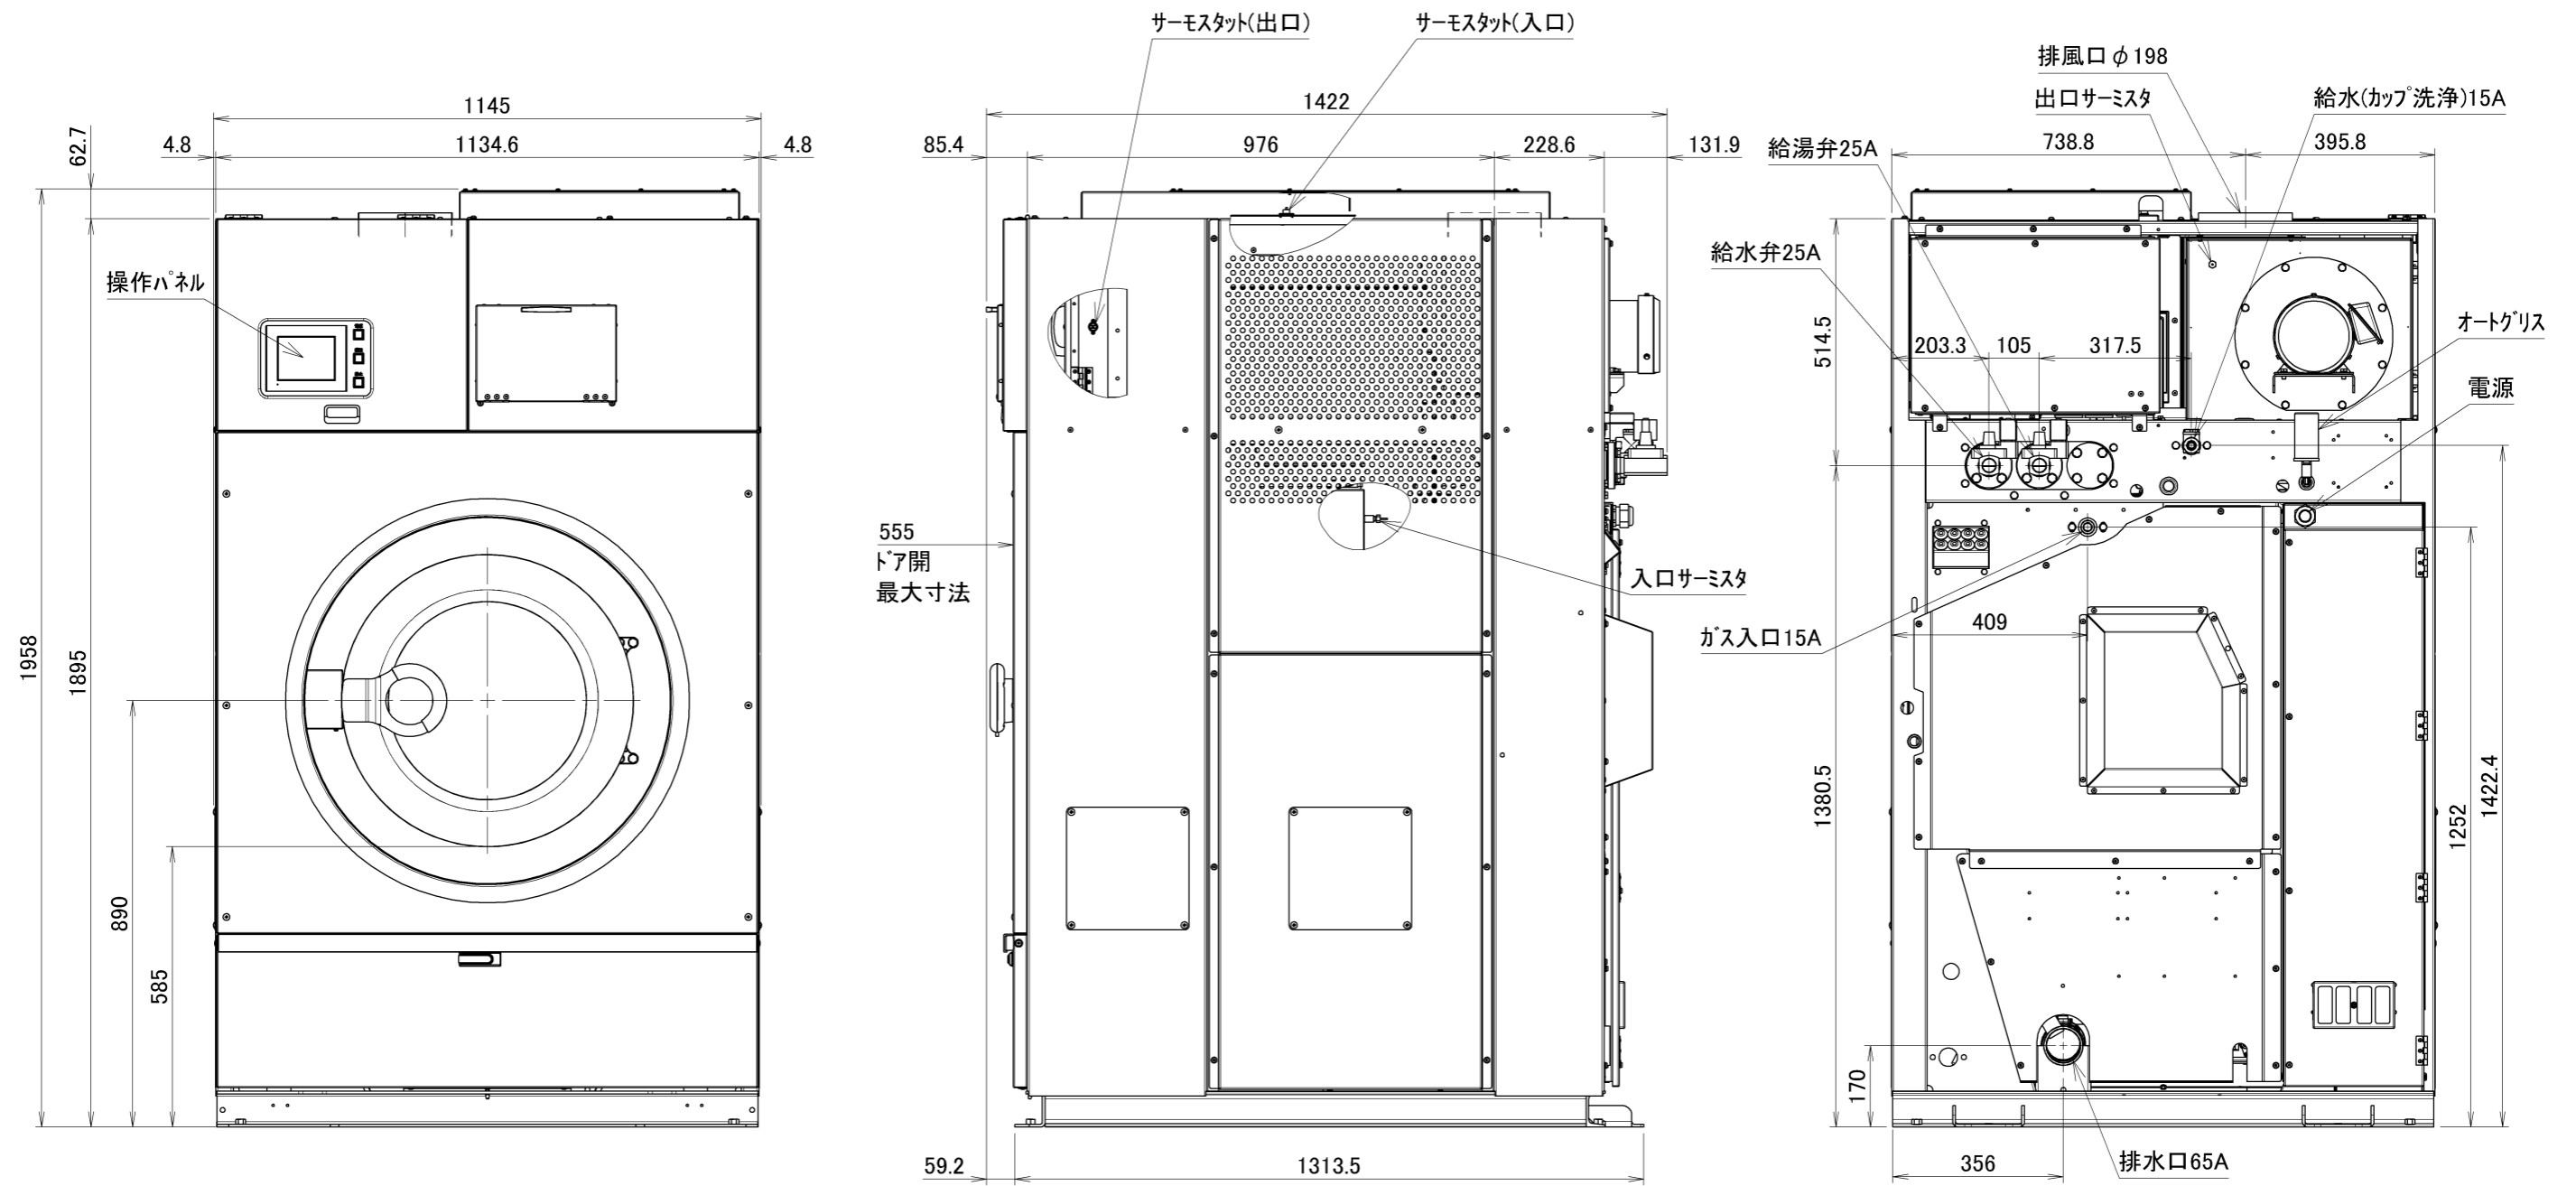

2021.01~

型式	WD352G		
洗濯容量	35kg	給水・給湯口径	25A
乾燥容量	24kg	排水口径	65A
ドラム寸法	φ890×566mm	ガス口径	15A
ドラム回転数(洗浄)	20-50min <sup>-1</sup>	水量	10段階水位 40-224L
ドラム回転数(脱水)	100-800min <sup>-1</sup> (318G)	ガス種	LPガス用・都市ガス用 13A
定格電圧	3相 AC200V	ガス消費量	27.9kW
ブレーカ容量	30A	ダクト径	φ200mm
定格消費電力(洗濯時)	1850W	機械出口風量	21.4m <sup>3</sup> /min
定格消費電力(乾燥時)	760W	機械最大寸法	間口1145×奥行1422×高さ1958mm
駆動モータ	3.7kW 6P	機械重量	1140kg
ファンモータ	0.75kW 4P		

WD352G外観図