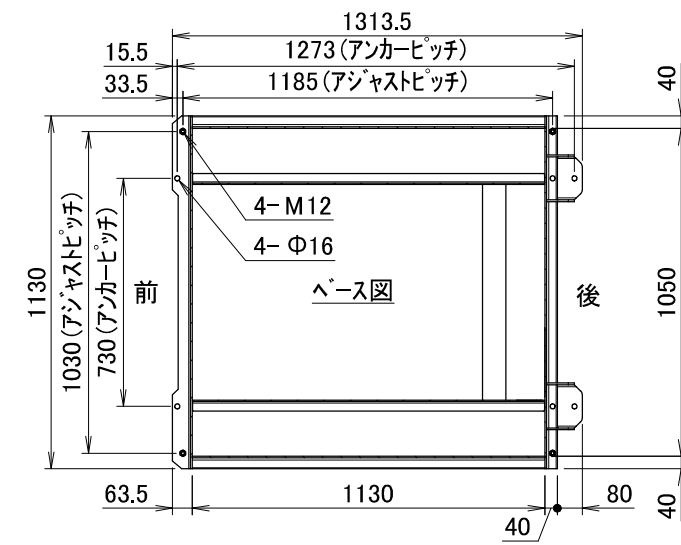

型式	WD352CS		
洗濯容量	35kg	給水・給湯口径	25A
乾燥容量	25kg	排水口径	65A
ドラム寸法	φ890×566mm	ガス口径	15A
ドラム回転数(洗濯)	39min ⁻¹	水量	低59L 中96L 高137L 最高181L
ドラム回転数(脱水)	800min ⁻¹ (318G)	水量/回	少量 214L 標準 329L
定格電圧	3相 AC200V	ガス種	LPガス用・都市ガス用 13A
ブレーカ容量	30A	ガス消費量	27.9kW
定格消費電力(洗濯時)	1850W	ダクト径	φ200mm
定格消費電力(乾燥時)	760W	機械出口風量	24.4m ³ /min
駆動モータ	3.7kW 6P	機械最大寸法	間口1145×奥行1417×高さ1943mm
ファンモータ	0.75kW 4P	機械重量	1080kg

WD352CS外観図