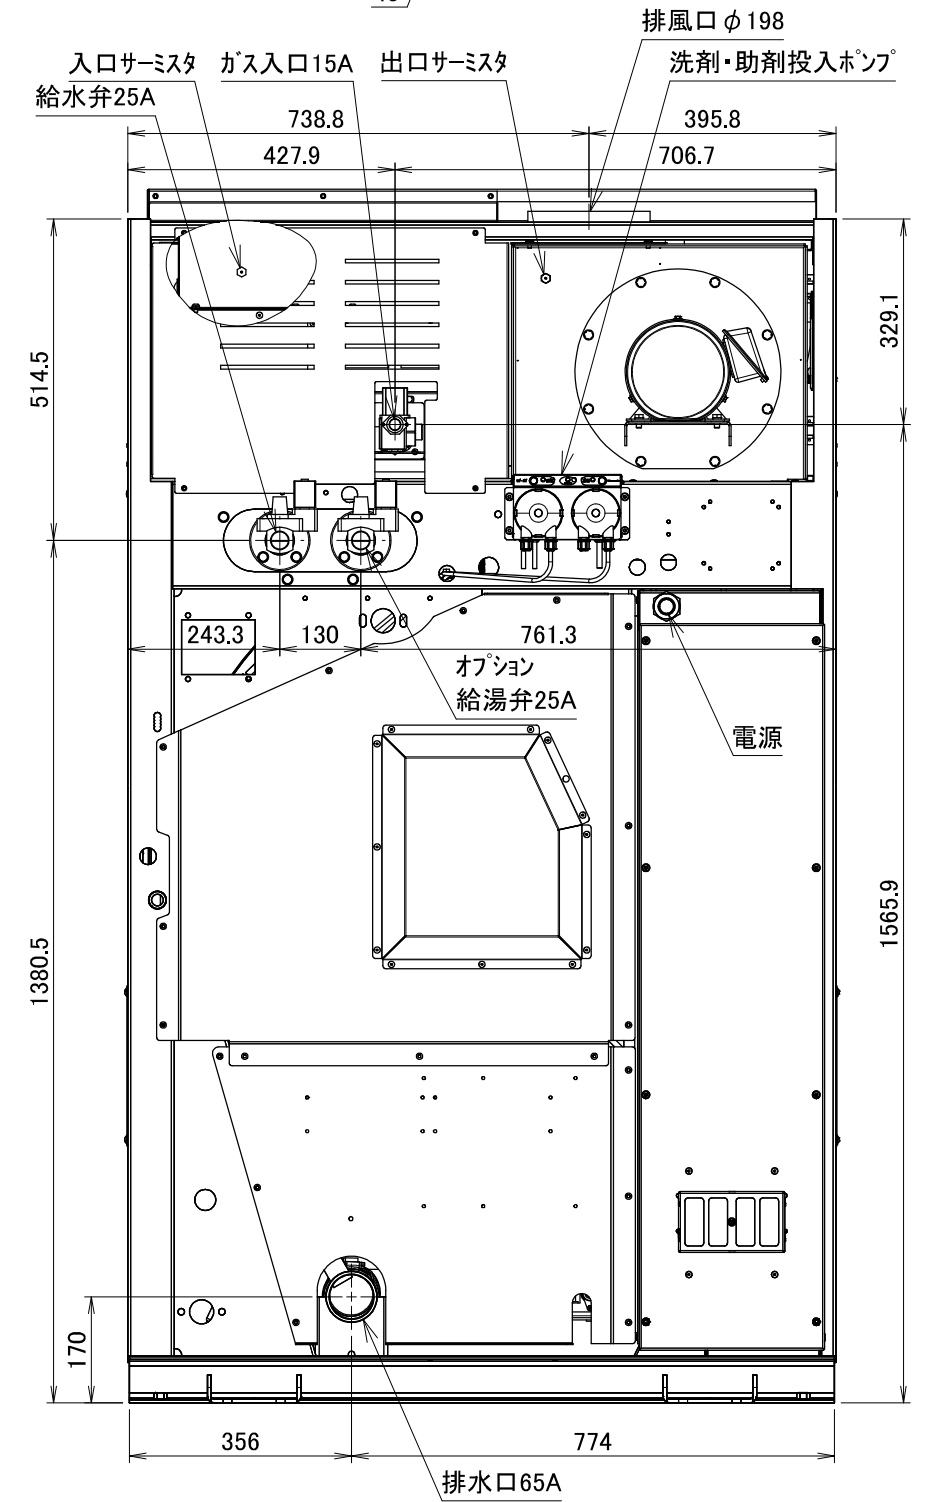

型式	WD352CS		
洗濯容量	35kg	給水・給湯口径	25A
乾燥容量	25kg	排水口径	65A
ドラム寸法	φ890×566mm	ガス口径	15A
ドラム回転数(洗濯)	39min ⁻¹	水量	低59L 中96L 高137L 最高181L
ドラム回転数(脱水)	800min ⁻¹ (318G)	水量/回	少量 214L 標準 329L
定格電圧	3相 AC200V	ガス種	LPガス用・都市ガス用 13A
ブレーカ容量	30A	ガス消費量	27.9kW
定格消費電力(洗濯時)	1850W	ダクト径	φ200mm
定格消費電力(乾燥時)	760W	機械出口風量	24.4m ³ /min
駆動モータ	3.7kW 6P	機械最大寸法	間口1145×奥行1417×高さ1943mm
ファンモータ	0.75kW 4P	機械重量	1080kg

WD352CS外観図