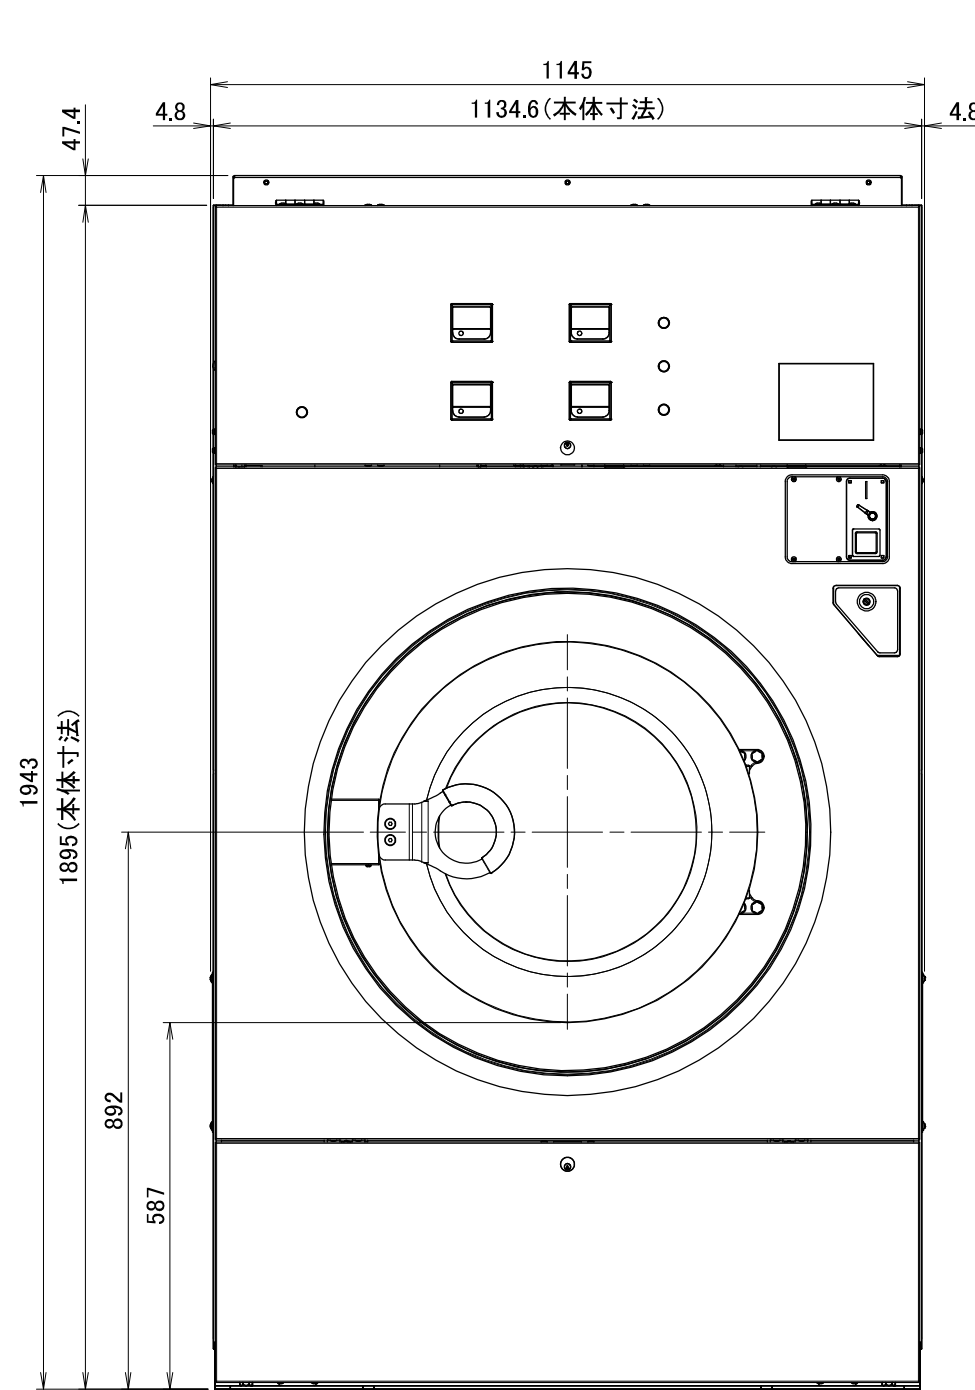

型式	WD352CS		
洗濯容量	35kg	給水・給湯口径	25A
乾燥容量	25kg	排水口径	65A
ドラム寸法	φ890×566mm	ガス口径	15A
ドラム回転数(洗濯)	39min ⁻¹	水量	低59L 中96L 高137L 最高181L
ドラム回転数(脱水)	800min ⁻¹ (318G)	水量/回	少量 214L 標準 329L
定格電圧	3相 AC200V	ガス種	LPガス用・都市ガス用 13A
ブレーカ容量	30A	ガス消費量	27.9kW
定格消費電力(洗濯時)	1850W	ダクト径	φ200mm
定格消費電力(乾燥時)	760W	機械出口風量	24.4m ³ /min
駆動モータ	3.7kW 6P	機械最大寸法	間口1145×奥行1417×高さ1943mm
ファンモータ	0.75kW 4P	機械重量	1080kg

WD352CS外観図