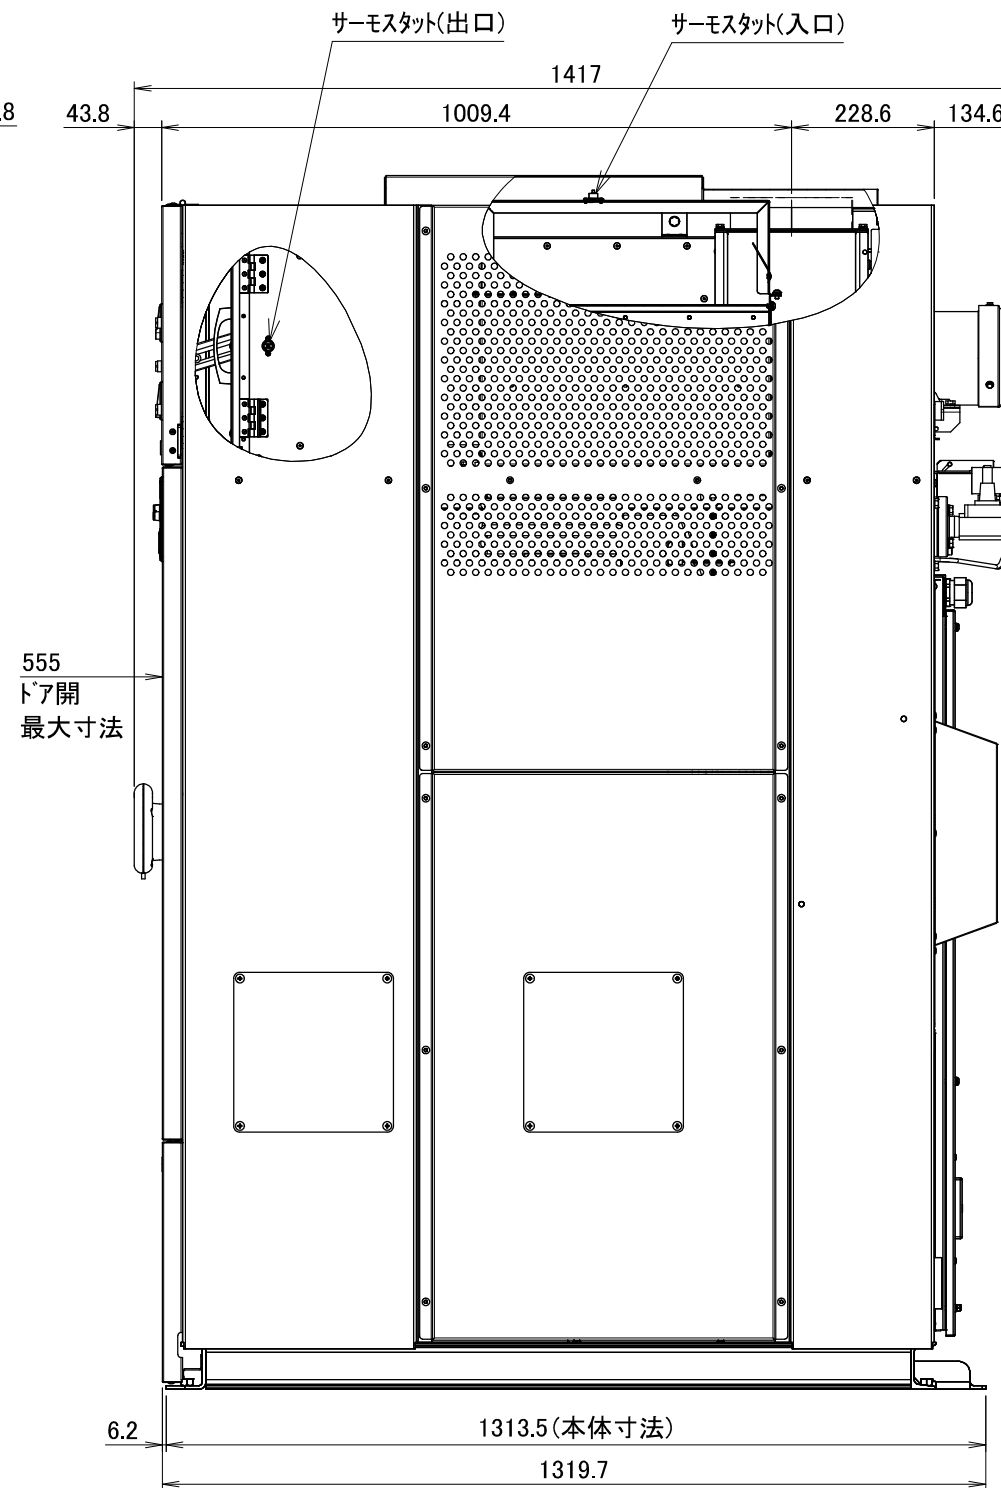

型式	WD352CS		
洗濯容量	35kg	給水・給湯口径	25A
乾燥容量	25kg	排水口径	65A
ドラム寸法	φ890×566mm	ガス口径	15A
ドラム回転数(洗濯)	39min ⁻¹	水量	低59L 中96L 高137L 最高181L
ドラム回転数(脱水)	800min ⁻¹ (318G)	水量/回	少量 214L 標準 329L
定格電圧	3相 AC200V	ガス種	LPガス用・都市ガス用 13A
ブレーカ容量	30A	ガス消費量	27.9kW
定格消費電力(洗濯時)	1850W	ダクト径	φ200mm
定格消費電力(乾燥時)	760W	機械出口風量	24.4m ³ /min
駆動モータ	3.7kW 6P	機械最大寸法	間口1145×奥行1417×高さ1943mm
ファンモータ	0.75kW 4P	機械重量	1080kg

WD352CS外観図