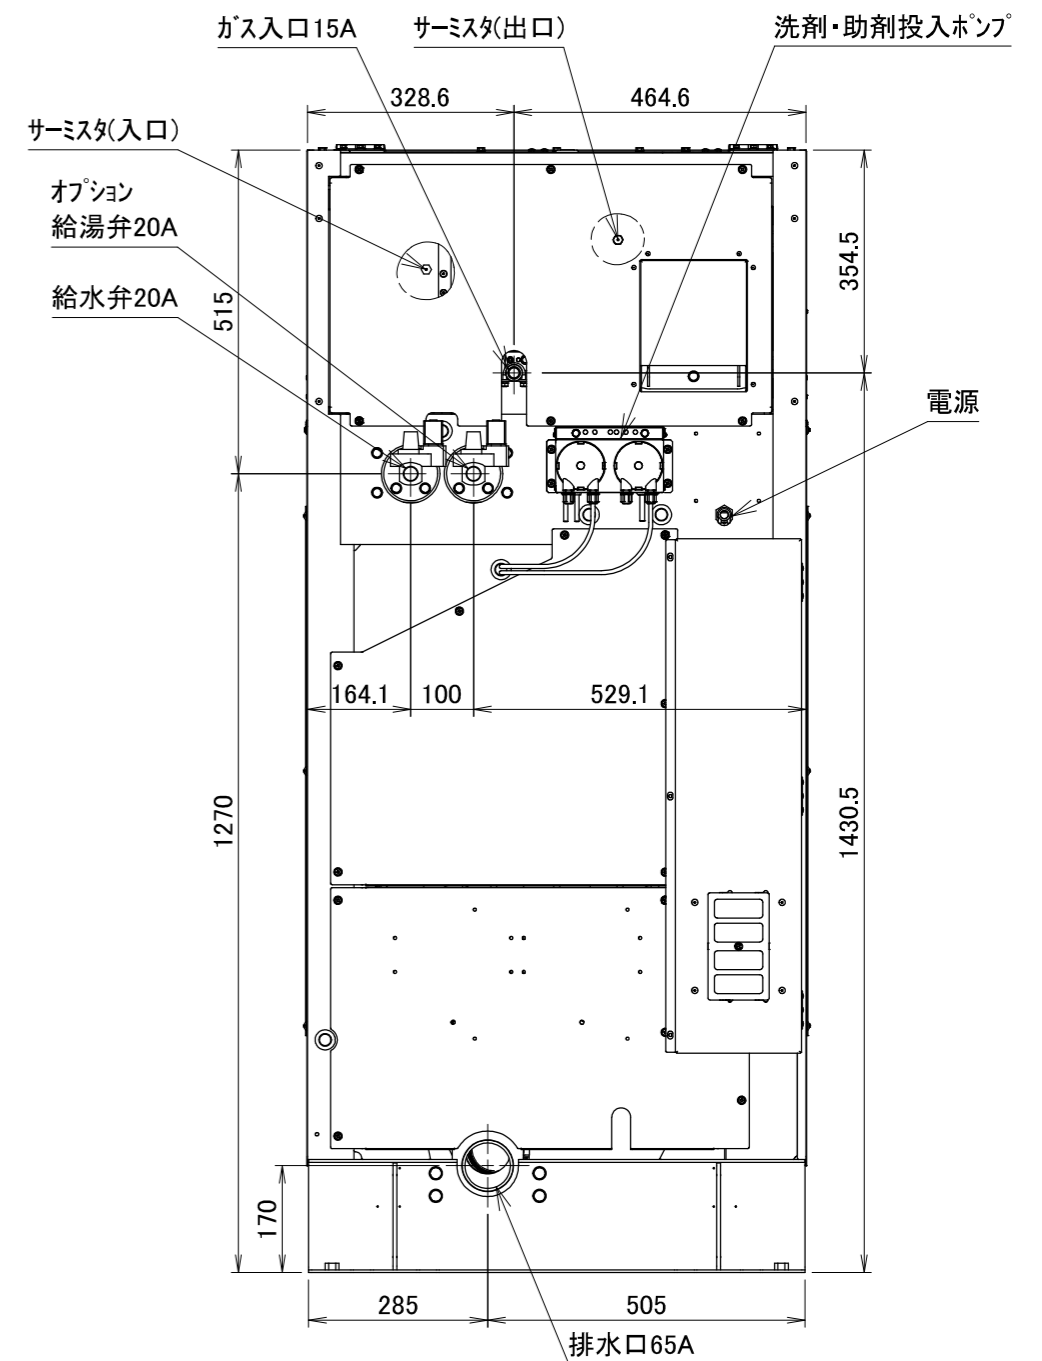

型式	WD120CS		
洗濯容量	12kg	給水・給湯口径	20A
乾燥容量	8kg	排水口径	65A
ドラム寸法	φ600×450mm	ガス口径	15A
ドラム回転数(洗浄)	50min ⁻¹	水量	低21L 中38L 高53L 最高66L
ドラム回転数(脱水)	772min ⁻¹ (200G)	水量/回	少量 97L 標準 129L
定格電圧	3相 AC200V	ガス種	LPガス用・都市ガス用 13A
ブレーカ容量	10A	ガス消費量	14kW
定格消費電力(洗濯時)	670W	ダクト径	φ200mm
定格消費電力(乾燥時)	280W	機械出口風量	7.8m ³ /min
駆動モータ	1.5kW 4P	機械最大寸法	間口804×奥行1119×高さ1794mm
ファンモータ	0.4kW 4P	機械重量	510kg

WD120CS外観図