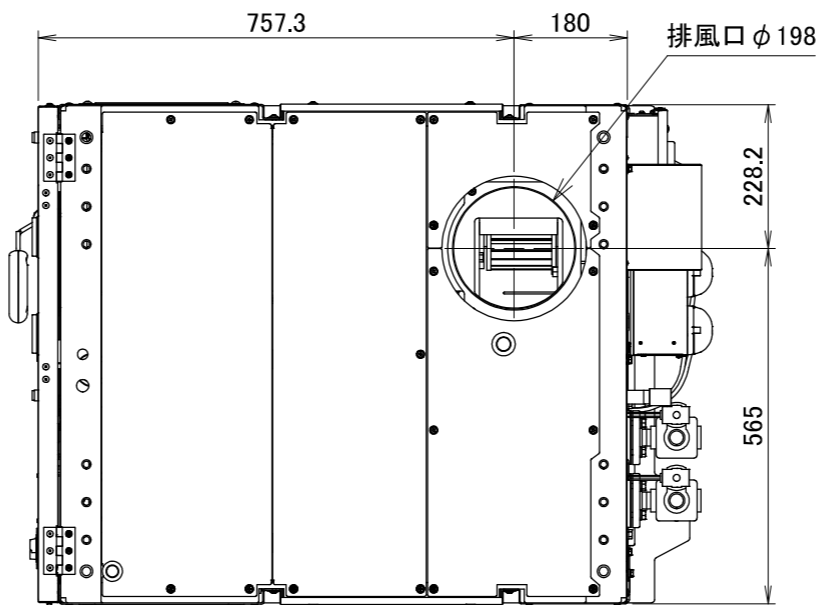

型式	WD120CS		
洗濯容量	12kg	給水・給湯口径	20A
乾燥容量	8kg	排水口径	65A
ドラム寸法	φ600×450mm	ガス口径	15A
ドラム回転数(洗浄)	50min ⁻¹	水量	低21L 中38L 高53L 最高66L
ドラム回転数(脱水)	772min ⁻¹ (200G)	水量/回	少量 97L 標準 129L
定格電圧	3相 AC200V	ガス種	LPガス用・都市ガス用 13A
ブレーカ容量	10A	ガス消費量	14kW
定格消費電力(洗濯時)	670W	ダクト径	φ200mm
定格消費電力(乾燥時)	280W	機械出口風量	7.8m ³ /min
駆動モータ	1.5kW 4P	機械最大寸法	間口804×奥行1119×高さ1794mm
ファンモータ	0.4kW 4P	機械重量	510kg

WD120CS外観図