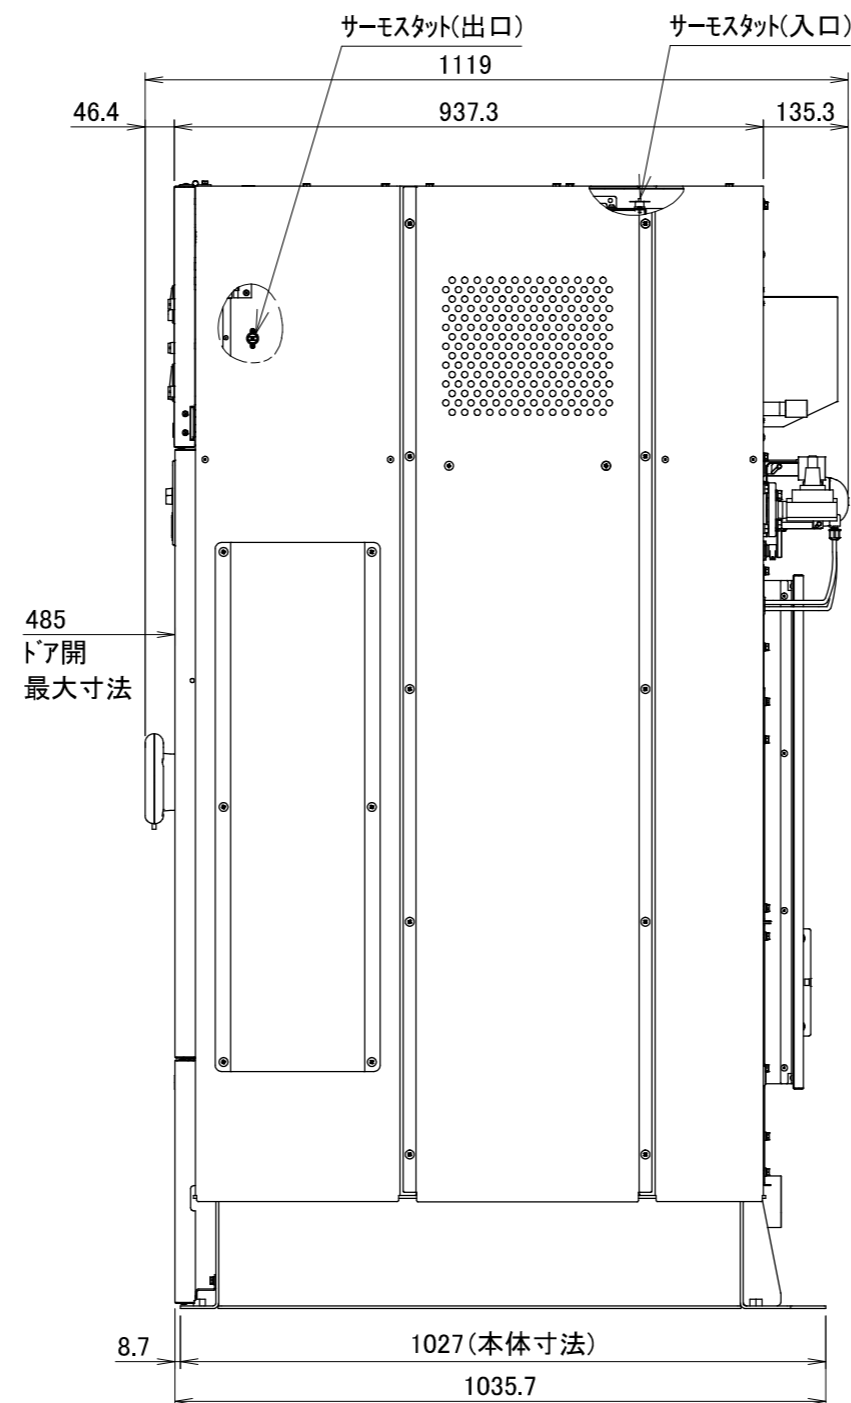

型式	WD120CS		
洗濯容量	12kg	給水・給湯口径	20A
乾燥容量	8kg	排水口径	65A
ドラム寸法	φ600×450mm	ガス口径	15A
ドラム回転数(洗浄)	50min ⁻¹	水量	低21L 中38L 高53L 最高66L
ドラム回転数(脱水)	772min ⁻¹ (200G)	水量/回	少量 97L 標準 129L
定格電圧	3相 AC200V	ガス種	LPガス用・都市ガス用 13A
ブレーカ容量	10A	ガス消費量	14kW
定格消費電力(洗濯時)	670W	ダクト径	φ200mm
定格消費電力(乾燥時)	280W	機械出口風量	7.8m ³ /min
駆動モータ	1.5kW 4P	機械最大寸法	間口804×奥行1119×高さ1794mm
ファンモータ	0.4kW 4P	機械重量	510kg

WD120CS外観図