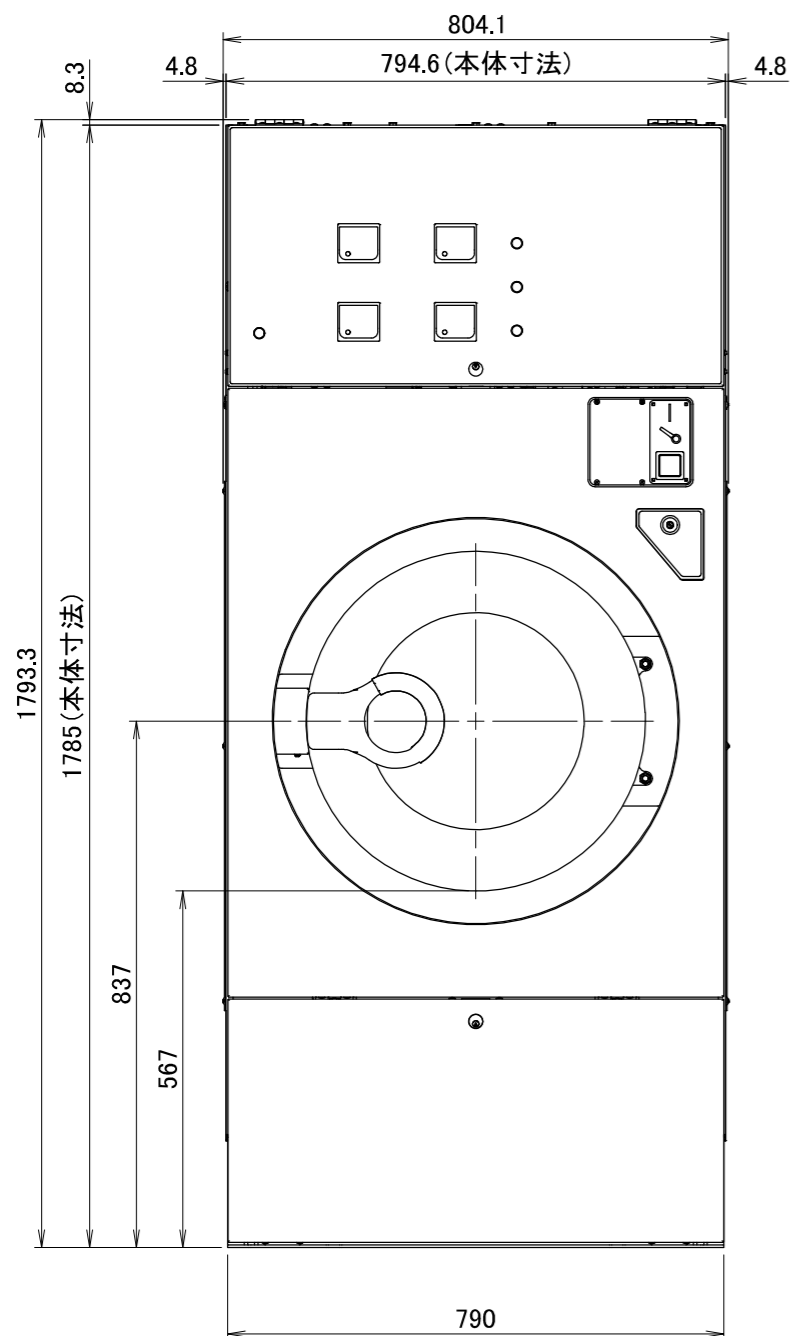

型式	WD120CS		
洗濯容量	12kg	給水・給湯口径	20A
乾燥容量	8kg	排水口径	65A
ドラム寸法	φ600×450mm	ガス口径	15A
ドラム回転数(洗浄)	50min ⁻¹	水量	低21L 中38L 高53L 最高66L
ドラム回転数(脱水)	772min ⁻¹ (200G)	水量/回	少量 97L 標準 129L
定格電圧	3相 AC200V	ガス種	LPガス用・都市ガス用 13A
ブレーカ容量	10A	ガス消費量	14kW
定格消費電力(洗濯時)	670W	ダクト径	φ200mm
定格消費電力(乾燥時)	280W	機械出口風量	7.8m ³ /min
駆動モータ	1.5kW 4P	機械最大寸法	間口804×奥行1119×高さ1794mm
ファンモータ	0.4kW 4P	機械重量	510kg

WD120CS外観図