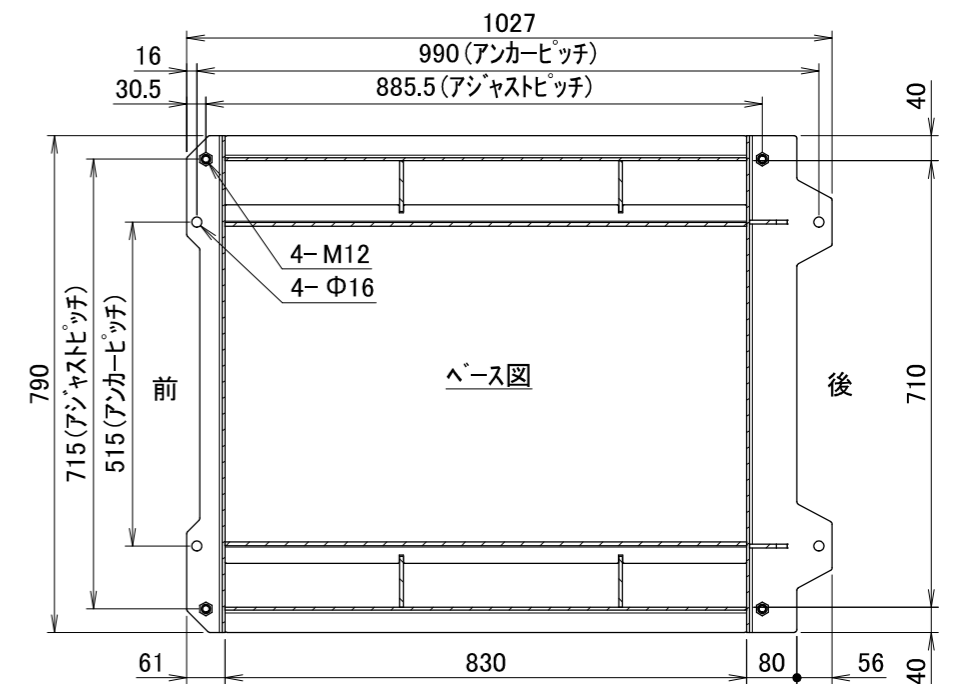

型式	WD120CS		
洗濯容量	12kg	給水・給湯口径	20A
乾燥容量	8kg	排水口径	65A
ドラム寸法	φ600×450mm	ガス口径	15A
ドラム回転数(洗浄)	50min ⁻¹	水量	低21L 中38L 高53L 最高66L
ドラム回転数(脱水)	772min ⁻¹ (200G)	水量/回	少量 97L 標準 129L
定格電圧	3相 AC200V	ガス種	LPガス用・都市ガス用 13A
ブレーカ容量	10A	ガス消費量	14kW
定格消費電力(洗濯時)	670W	ダクト径	φ200mm
定格消費電力(乾燥時)	280W	機械出口風量	7.8m ³ /min
駆動モータ	1.5kW 4P	機械最大寸法	間口804×奥行1119×高さ1794mm
ファンモータ	0.4kW 4P	機械重量	510kg

WD120CS外観図